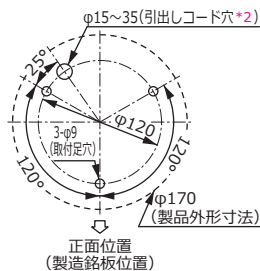

ALNFシリーズ

赤(R)

黄(Y)

特長

- キセノン球を3個装着した大型キセノンフラッシュ表示灯です。
- 抜群の視認性で、大型クレーンの走行警告灯としても利用可能です。
- 本体内蔵ダイヤルで閃光速度の調節を簡単に行えます。
- 保護特性IP23（正方向取付け時）です。

2019/05/07 販売終了しました

標準品仕様表

	定格電源電圧	グローブ色	型式	使用電圧範囲	消費電力	突入電流	製品質量	参考標準価格	備考
φ170 表示灯	AC110V	赤	ALNF-100R-A	90~120V	8W	5A	1.5kg	¥43,680	RoHS対応品
		黄	ALNF-100Y-A						
	AC220V	赤	ALNF-200R-A	180~240V	10W	13.5A			
		黄	ALNF-200Y-A						

	光源	点滅速度	IP	材質	引き出し線	
					長さ	線種
AC110V	キセノン球	60min ⁻¹ 調節範囲 40~80min ⁻¹ (*1)	IP23 (正方向取付け時)	ボディ:ABS樹脂 グローブ:メタクリル樹脂	400mm	電源線
AC220V						

オプション

単位[mm]

取付L金具 L-1A
¥2,400取付M金具 M-2
¥5,500

外観寸法図

単位[mm]

取付寸法図

単位[mm]

結線図