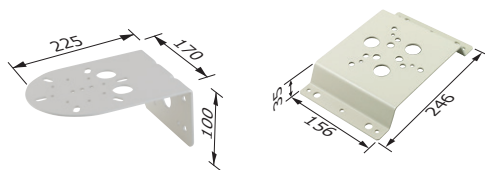

ALNFシリーズ

赤(R)

黄(Y)

特長

- キセノン球を3個装着した大型キセノンフラッシュ表示灯です。
- 抜群の視認性で、大型クレーンの走行警告灯としても利用可能です。
- 本体内蔵ダイヤルで閃光速度の調節を簡単に行えます。
- 保護特性IP23（正方向取付け時）です。

2019/05/07 販売終了しました

標準品仕様表

	定格電源電圧	グローブ色	型式	使用電圧範囲	消費電力	突入電流	製品質量	参考標準価格	備考
φ170 表示灯	AC110V	赤	ALNF-100R-A	90~120V	8W	5A	1.5kg	¥43,680	RoHS対応品
		黄	ALNF-100Y-A						
	AC220V	赤	ALNF-200R-A	180~240V	10W	13.5A			
		黄	ALNF-200Y-A						

	光源	点滅速度	IP	材質	引き出し線	
					長さ	線種
AC110V	キセノン球	60min ⁻¹ 調節範囲 40~80min ⁻¹ (*1)	IP23 (正方向取付け時)	ボディ:ABS樹脂 グローブ:メタクリル樹脂	400mm	電源線
AC220V						

オプション

単位[mm]

取付L金具 L-1A
¥2,400取付M金具 M-2
¥5,500

外観寸法図

単位[mm]

取付寸法図

単位[mm]