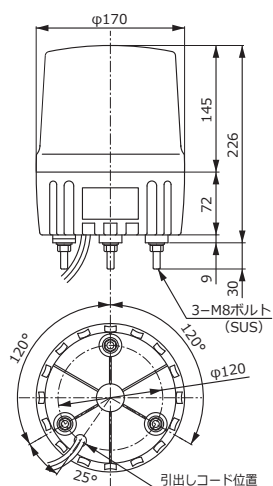

	光源	点滅速度	IP	材質	引き出し線	
					長さ	線種
AC110V	キセノン球	60min ⁻¹ 調節範囲 40~80min ⁻¹ (*1)	IP23 (正方向取付け時)	ボディ:ABS樹脂 グローブ:メタクリル樹脂	400mm	電源線
AC220V						

オプション

単位[mm]

取付L金具 L-1A
¥2,400取付M金具 M-2
¥5,500

外観寸法図

単位[mm]

取付寸法図

単位[mm]

結線図