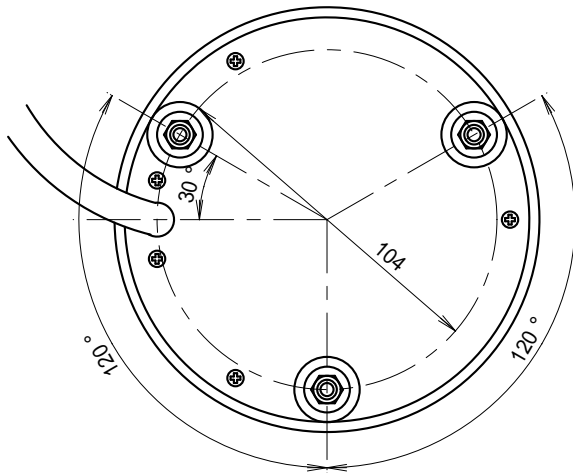

外觀寸法図

型式

ACA-S

取付穴加工図

この図面に記載の仕様は、2004年11月9日現在のものです。

結線図

型式

ACA-S

定格電源電圧	ヒューズ容量
DC24V	4A
AC100/200V	1A

この図面に記載の仕様は、2008年7月25日現在のものです。

外觀寸法図

型式

ACA-M

取付穴加工図

↑ 引出しコード穴は必要に応じて開けてください。

この図面に記載の仕様は、2004年11月9日現在のものです。

結線図

型式

ACA-M

3 複数の音色起動信号同時入力の場合、若い番号が優先になります。

定格電源電圧	ヒューズ容量
DC24V	4A
AC100/200V	1A

音色一覧表

CH	線色	音色名
1	灰	アラーム音
2	黄	電鈴音
3	茶	警鐘音
4	青	フリッカー音