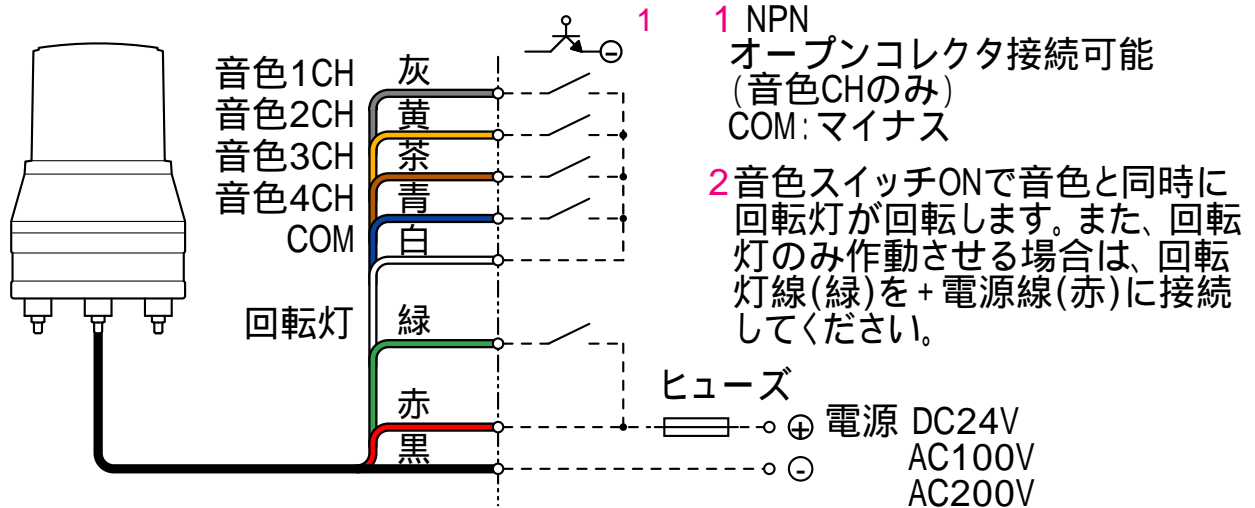

定格電源電圧	ヒューズ容量
DC24V	4A
AC100/200V	1A

この図面に記載の仕様は、2008年7月25日現在のものです。

外觀寸法図

型式

ACA-M

取付穴加工図

↑ 引出しコード穴は必要に応じて開けてください。

この図面に記載の仕様は、2004年11月9日現在のものです。

結線図

型式

ACA-M

3 複数の音色起動信号同時入力の場合、若い番号が優先になります。

定格電源電圧	ヒューズ容量
DC24V	4A
AC100/200V	1A

音色一覧表

CH	線色	音色名
1	灰	アラーム音
2	黄	電鈴音
3	茶	警鐘音
4	青	フリッカー音