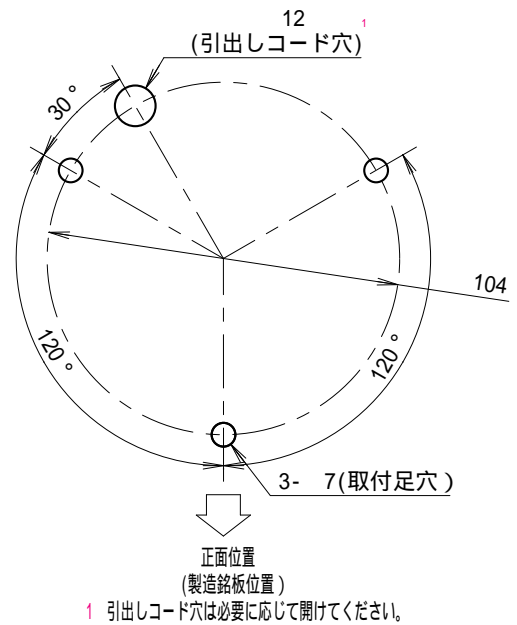

外觀寸法図

型式

ACA-S

取付穴加工図

この図面に記載の仕様は、2004年11月9日現在のものです。

結線図

型式

ACA-S

定格電源電圧	ヒューズ容量
DC24V	4A
AC100/200V	1A

この図面に記載の仕様は、2008年7月25日現在のものです。

外觀寸法図

型式

ACA-M

取付穴加工図

↑ 引出しコード穴は必要に応じて開けてください。

この図面に記載の仕様は、2004年11月9日現在のものです。

結線図

型式

ACA-M

3 複数の音色起動信号同時入力の場合、若い番号が優先になります。

定格電源電圧	ヒューズ容量
DC24V	4A
AC100/200V	1A

音色一覧表

CH	線色	音色名
1	灰	アラーム音
2	黄	電鈴音
3	茶	警鐘音
4	青	フリッカー音