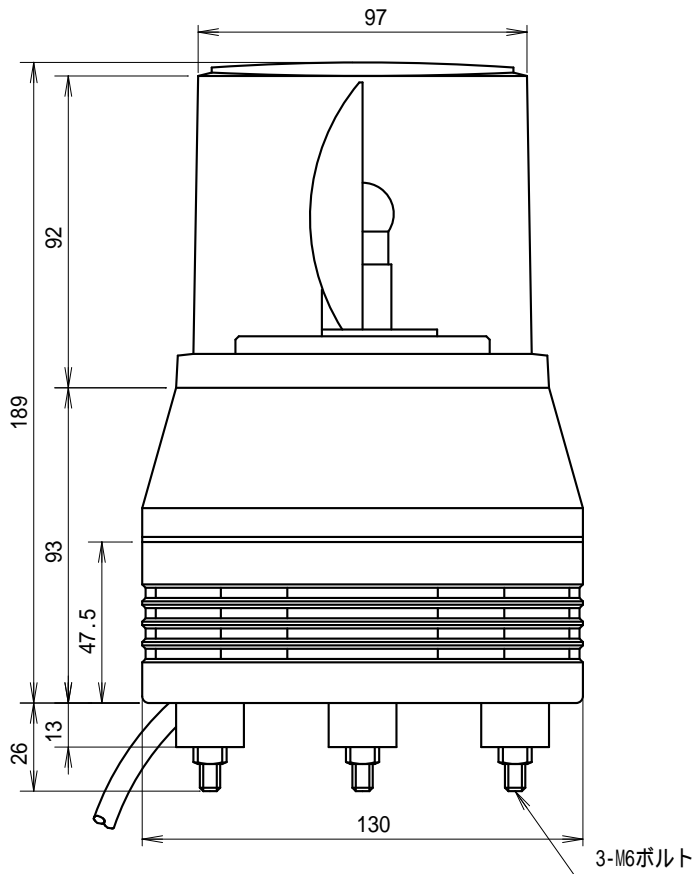

外觀寸法図

型式

ACA-S

取付穴加工図

この図面に記載の仕様は、2004年11月9日現在のものです。

結線図

型式

ACA-S

定格電源電圧	ヒューズ容量
DC24V	4A
AC100/200V	1A

この図面に記載の仕様は、2008年7月25日現在のものです。

外觀寸法図

型式

ACA-M

取付穴加工図

↑ 引出しコード穴は必要に応じて開けてください。

この図面に記載の仕様は、2004年11月9日現在のものです。