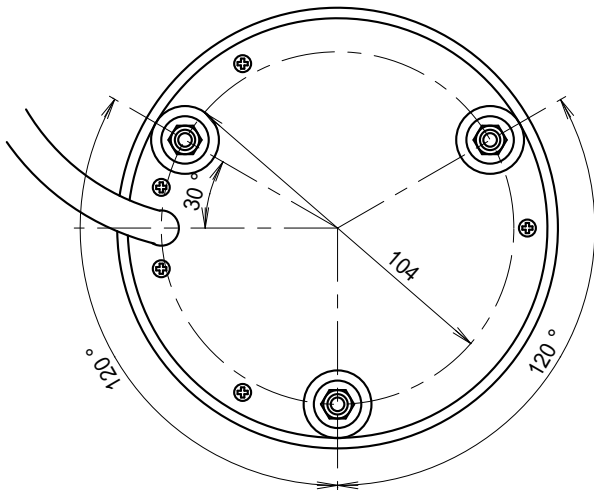

外觀寸法図

型式

ACA-S

取付穴加工図

この図面に記載の仕様は、2004年11月9日現在のものです。

結線図

型式

ACA-S

定格電源電圧	ヒューズ容量
DC24V	4A
AC100/200V	1A

この図面に記載の仕様は、2008年7月25日現在のものです。

外觀寸法図

型式

ACA-M

取付穴加工図

↑ 引出しコード穴は必要に応じて開けてください。

この図面に記載の仕様は、2004年11月9日現在のものです。

結線図

型式

ACA-M

3 複数の音色起動信号同時入力の場合、若い番号が優先になります。

定格電源電圧	ヒューズ容量
DC24V	4A
AC100/200V	1A

音色一覧表

CH	線色	音色名
1	灰	アラーム音
2	黄	電鈴音
3	茶	警鐘音
4	青	フリッカー音