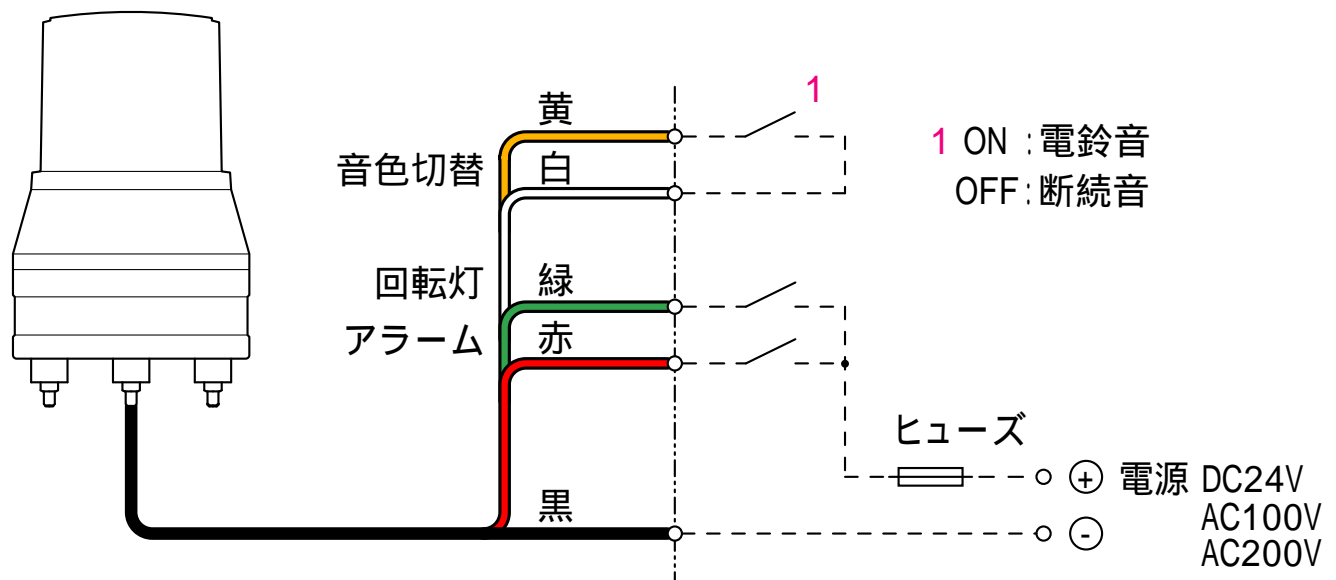

外觀寸法図

型式

ACA-S

取付穴加工図

この図面に記載の仕様は、2004年11月9日現在のものです。

結線図

型式

ACA-S

定格電源電圧	ヒューズ容量
DC24V	4A
AC100/200V	1A

この図面に記載の仕様は、2008年7月25日現在のものです。

外觀寸法図

型式

ACA-M

取付穴加工図

↑ 引出しコード穴は必要に応じて開けてください。

この図面に記載の仕様は、2004年11月9日現在のものです。

結線図

型式

ACA-M

3 複数の音色起動信号同時入力の場合、若い番号が優先になります。

定格電源電圧	ヒューズ容量
DC24V	4A
AC100/200V	1A

音色一覧表

CH	線色	音色名
1	灰	アラーム音
2	黄	電鈴音
3	茶	警鐘音
4	青	フリッカー音