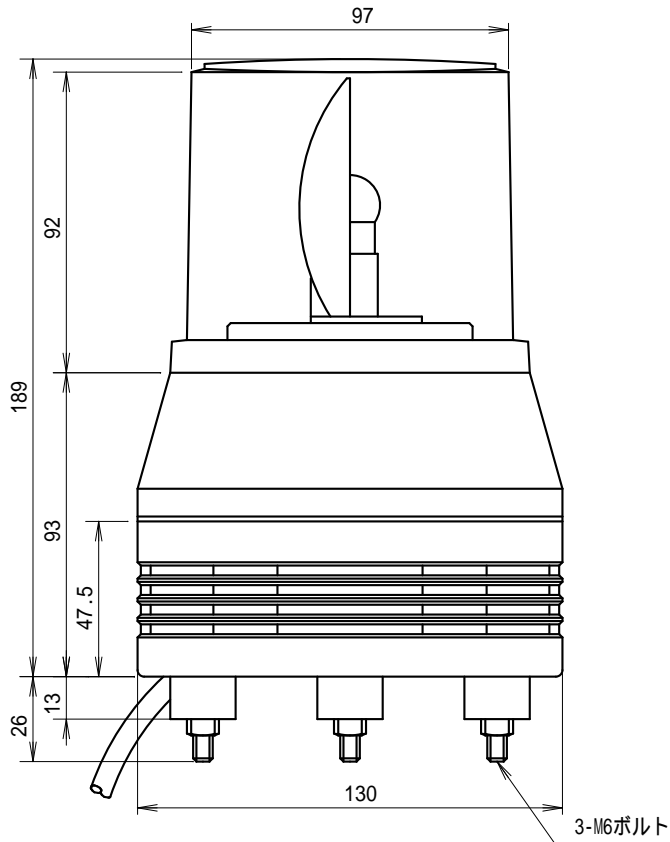

外觀寸法図

型式

ACA-S

取付穴加工図

この図面に記載の仕様は、2004年11月9日現在のものです。

結線図

型式

ACA-S

定格電源電圧	ヒューズ容量
DC24V	4A
AC100/200V	1A

この図面に記載の仕様は、2008年7月25日現在のものです。

外觀寸法図

型式

ACA-M

取付穴加工図

↑ 引出しコード穴は必要に応じて開けてください。

この図面に記載の仕様は、2004年11月9日現在のものです。