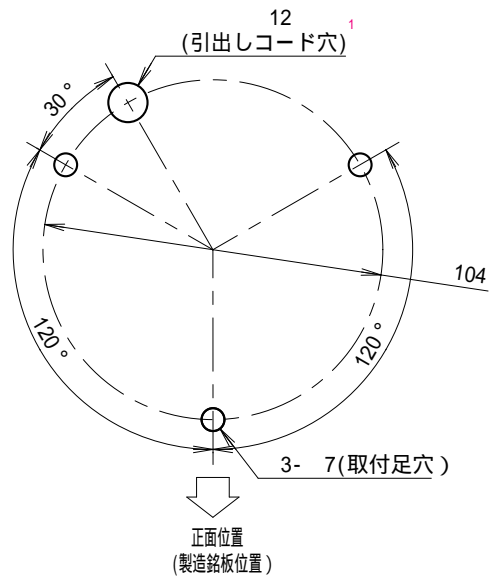

外觀寸法図

型式

ACA-S

取付穴加工図

この図面に記載の仕様は、2004年11月9日現在のものです。

結線図

型式

ACA-S

定格電源電圧	ヒューズ容量
DC24V	4A
AC100/200V	1A

この図面に記載の仕様は、2008年7月25日現在のものです。

外觀寸法図

型式

ACA-M

取付穴加工図

↑ 引出しコード穴は必要に応じて開けてください。

この図面に記載の仕様は、2004年11月9日現在のものです。

結線図

型式

ACA-M

3 複数の音色起動信号同時入力の場合、若い番号が優先になります。

定格電源電圧	ヒューズ容量
DC24V	4A
AC100/200V	1A

音色一覧表

CH	線色	音色名
1	灰	アラーム音
2	黄	電鈴音
3	茶	警鐘音
4	青	フリッカー音