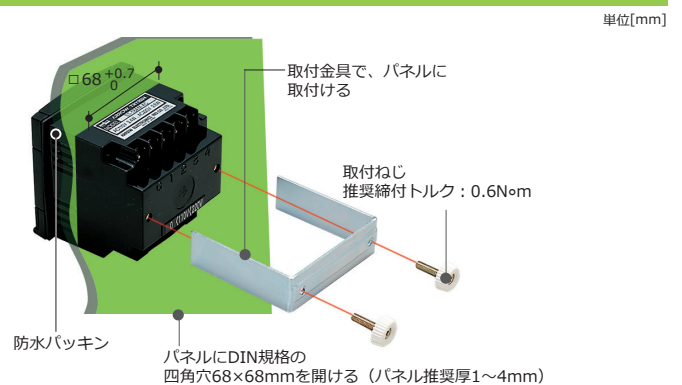

取付寸法図

(*1) XVS72*は、12/24Vの切り替えを、端子台で行います。ご使用の電圧と、接続した端子台をご確認の上、何れか1電源のみご使用ください。 (*2) 複数台を同時に使用される場合、同時に再生開始しても同期しません。 (*3) 従来の音色名と同一でも、改良のため音質が多少異なる場合があります。 (*4) 記載の音圧レベルは、本体前面の前方1mでの最大音圧です。音色、電圧変動、取付け状態により変化するため、表記の音圧より低くなる場合があります。 (*5) 盤取付け時に前面パネル前方からの特性を示します。