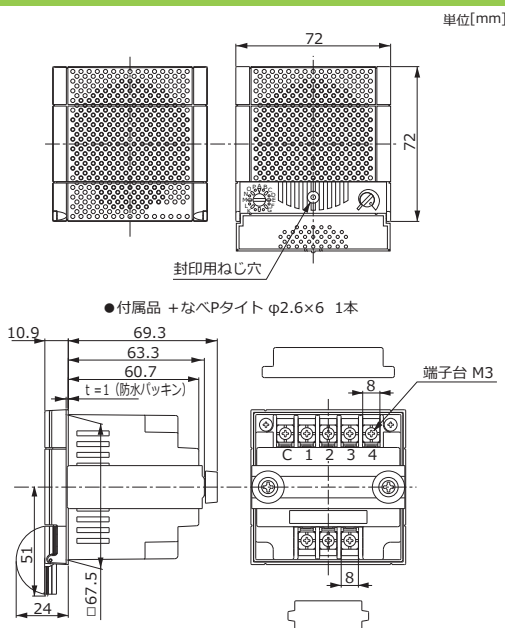

## 特長

- DIN (72×72) 規格取付け、コンパクトサイズで制御盤埋込に最適な電子音警報器です。
- 前面パネル部は、黒とホワイトグレーの2色からお選びいただけます。
- メロディ8曲を含む内蔵の16音色をビット入力、もしくはバイナリ入力で制御していただけます。ビット入力では、前面のロータリースイッチで、任意の音色グループを設定し、4音を制御できます。バイナリ入力では、15音を外部信号により制御できます。
- 音量は最大90dBです。(前面操作で最小0dB ~ 最大90dBを無段階で調節可能)
- 耐振動性7.1Gをクリアしているので、建設機械車両などの過酷な条件でも安心してご採用いただけます。
- 無電圧接点回路で、NPN/PNPオープンコレクタ接続に対応しており、PLCによる直接駆動が可能です。
- 盤面取付け時は保護特性IP54 (正方向取付け時)です。

IP	定格出力	定格時間	使用温度範囲	使用湿度範囲	材質/色調
IP54 (正方向取付け時) (*5)	0.2W	連続	-20℃~50℃	35%~85%RH (結露なきこと)	本体:ABS樹脂(黒) 前面パネル:ABS樹脂 (黒またはホワイトグレー) 端子台カバー:ポリカーボネート樹脂 取付金具:SPCC (3価クロムクロメートメッキ)

## 外観寸法図