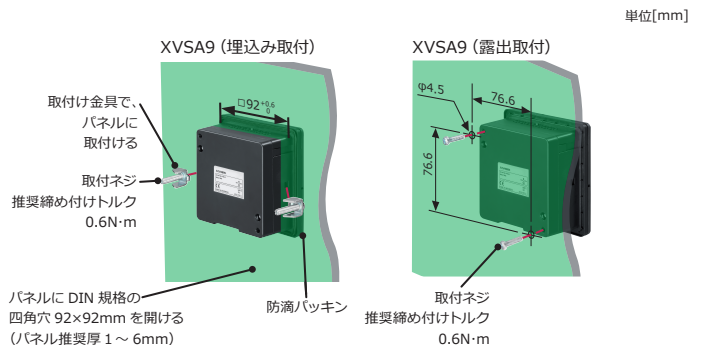

取付寸法図

(*1)本カタログに記載の音圧は、内蔵音源吹鳴時、本体前面の前方1mでの最大音圧です。音色、電圧変動、取付け状態により変化するため、表記の音圧より低くなる場合があります。
(*2)複数台を同時に使用される場合、同時に再生しても同期しません。 (*3)従来の音色名と同一でも、改良のため音質が多少異なる場合があります。 (*4)盤などに埋込取付け時、前面パネル前方からの特性を示します。