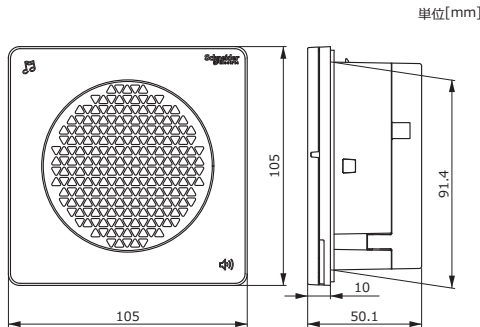

			IP	定格出力	定格時間	使用温度範囲	使用湿度範囲	材質/色調	引出し線	
									長さ	線種
XVSA	DIN96	DC12~24V	IP65 (埋込 正方向取付け時) (*4)	3W	連続	-10℃~55℃	35%~85%RH (結露なきこと)	前面(パネル:熱可塑性エラストマー (ダークグレーまたは白) ボディ:ABS樹脂(ダークグレーまたは白) 取付金具:SPCC (三価クロムクロメートメッキ)	900mm	UL1007 AWG22×7本
		AC100~230V	IP20 (露出 正方向取付け時)							信号線:UL1007 AWG22×5本 電源線:VFF0.75mm <sup>2</sup> AWG18×2本

## 外観寸法図