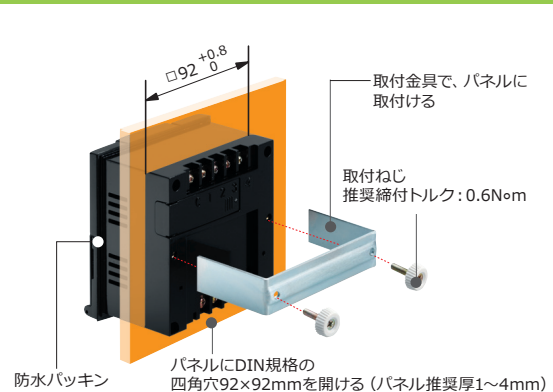

XVS96シリーズ

DCタイプ
ホワイトグレー

DCタイプ
黒

特長

- DIN (96×96) 規格取付け、コンパクトサイズで制御盤埋込に最適な電子音警報器です。
- 前面パネル部は、ホワイトグレーと黒の2色からお選びいただけます。
- メロディ 10曲を含む内蔵の16音色をビット入力、もしくはバイナリ入力で制御していただけます。ビット入力では、前面のロータリースイッチで、任意の音色グループを設定し、4音を制御できます。バイナリ入力では、15音を外部信号により制御できます。
- 音量は最大96dBです。(前面操作で最小0dB～最大96dBを無段階で調節可能)
- 耐振動性7.1Gをクリアしているので、建設機械車両などの過酷な条件でも安心してご採用いただけます。
- 無電圧接点回路で、NPN/PNPオープンコレクタ接続に対応しており、PLCによる直接駆動が可能です。
- 保護特性IP54 (埋込み・正方向取付け時)です。

標準品仕様表

	定格電源電圧(*1)	色調	型式	使用電圧範囲	消費電力	信号線接点容量	突入電流	電子音	音圧レベル	製品質量	備考
P N P	AC12V	ホワイトグレー	XVS96BMWP	10～15V	3.5W	電源電圧以上 10mA以上	4.5A	下記一覧表の 16音色 (*2) (*3)	最大96dB (1m前方) (*4)	0.4kg	CE適合品 UL認定品 CSA認定品 RoHS対応品
	DC12V				3W						
	AC24V			8.5W	19～27V		1.5A				
	DC24V			7W							
N P N	AC12V	黒	XVS96BMBN	10～15V	3.5W	DC12V以上 10mA以上	4.5A				
	DC12V				3W						
	AC24V			8.5W	19～27V		1.5A				
	DC24V			7W							
	AC12V	ホワイトグレー	XVS96BMWN	10～15V	3.5W	DC12V以上 10mA以上	4.5A				
	DC12V				3W						
	AC24V			8.5W	19～27V		1.5A				
	DC24V			7W							

IP	定格出力	定格時間	使用温度範囲	使用湿度範囲	材質/色調
IP54 (埋込 正方向取付け時) (*5)	最大2W	連続	-20℃～50℃	35%～85%RH (結露なきこと)	本体:ポリカーボネート樹脂(黒) 前面パネル:ABS樹脂 (黒またはホワイトグレー) 端子台カバー:ポリカーボネート樹脂 取付金具:SPCC (3価クロムクロメートメッキ)

外観寸法図

取付寸法図

(*1) XVS96●は、12/24Vの切り替えを、端子台で行います。ご使用の電圧と、接続した端子台をご確認の上、何れか1電源のみご使用ください。 (*2) 複数台を同時に使用される場合、同時に再生開始しても同期しません。 (*3) 従来の音色名と同一でも、改良のため音質が多少異なる場合があります。 (*4) 記載の音圧レベルは、本体前面の前方1mでの最大音圧です。音色、電圧変動、取付け状態により変化するため、表記の音圧より低くなる場合があります。 (*5) 盤取付け時に前面パネル前方からの特性を示します。