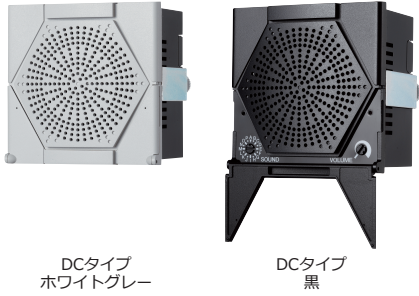

XVS96シリーズ

DCタイプ
ホワイトグレー

DCタイプ
黒

特長

- DIN (96×96) 規格取付け、コンパクトサイズで制御盤埋込に最適な電子音警報器です。
- 前面パネル部は、ホワイトグレーと黒の2色からお選びいただけます。
- メロディ 10曲を含む内蔵の16音色をビット入力、もしくはバイナリ入力で制御していただけます。ビット入力では、前面のロータリースイッチで、任意の音色グループを設定し、4音を制御できます。バイナリ入力では、15音を外部信号により制御できます。
- 音量は最大96dBです。(前面操作で最小0dB～最大96dBを無段階で調節可能)
- 耐振動性7.1Gをクリアしているので、建設機械車両などの過酷な条件でも安心してご採用いただけます。
- 無電圧接点回路で、NPN/PNPオープンコレクタ接続に対応しており、PLCによる直接駆動が可能です。
- 保護特性IP54 (埋込み・正方向取付け時)です。

標準品仕様表

	定格電源電圧(*1)	色調	型式	使用電圧範囲	消費電力	信号線接点容量	突入電流	電子音	音圧レベル	製品質量	備考
P N P	AC12V	ホワイトグレー	XVS96BMWP	10～15V	3.5W	電源電圧以上 10mA以上	4.5A	下記一覧表の 16音色 (*2) (*3)	最大96dB (1m前方) (*4)	0.4kg	CE適合品 UL認定品 CSA認定品 RoHS対応品
	DC12V				3W						
	AC24V			8.5W	19～27V		1.5A				
	DC24V			7W							
N P N	AC12V	黒	XVS96BMBN	10～15V	3.5W	DC12V以上 10mA以上	4.5A				
	DC12V				3W						
	AC24V			8.5W	19～27V		1.5A				
	DC24V			7W							
	AC12V	ホワイトグレー	XVS96BMWN	10～15V	3.5W	DC12V以上 10mA以上	4.5A				
	DC12V				3W						
	AC24V			8.5W	19～27V		1.5A				
	DC24V			7W							

IP	定格出力	定格時間	使用温度範囲	使用湿度範囲	材質/色調
IP54 (埋込 正方向取付け時) (*5)	最大2W	連続	-20℃～50℃	35%～85%RH (結露なきこと)	本体:ポリカーボネート樹脂(黒) 前面パネル:ABS樹脂 (黒またはホワイトグレー) 端子台カバー:ポリカーボネート樹脂 取付金具:SPCC (3価クロムクロメートメッキ)

外観寸法図

取付寸法図

(*1) XVS96●は、12/24Vの切り替えを、端子台で行います。ご使用の電圧と、接続した端子台をご確認の上、何れか1電源のみご使用ください。 (*2) 複数台を同時に使用される場合、同時に再生開始しても同期しません。 (*3) 従来の音色名と同一でも、改良のため音質が多少異なる場合があります。 (*4) 記載の音圧レベルは、本体前面の前方1mでの最大音圧です。音色、電圧変動、取付け状態により変化するため、表記の音圧より低くなる場合があります。 (*5) 盤取付け時に前面パネル前方からの特性を示します。

バイナリ入力

音色切換スイッチをPに設定したとき、端子台(信号線)の短絡している端子の組み合わせによって、15音を外部から切り替えて吹鳴できます。

音色グループ	バイナリ入力時				音色名	音色	
	音色番号	1CH	2CH	3CH			4CH
P	1	■				チャイム音	ピンポーン・ピンポーン...(ドアチャイム音)
	2		■			ビビビ音	ビビビビ・ビビビビ...
	3	■	■			禁じられた遊び	(曲)
	4			■		カチューシャ	(曲)
	5	■		■		メリーさんの羊	(曲)
	6		■	■		草競馬	(曲)
	7	■	■	■		アマリス	(曲)
	8				■	モーツァルト40番	(曲)
	9	■			■	ピララ音	ピララピララピララ・ピララピララピララ...
	10		■		■	ダウン音	バララララ・バララララ...
	11	■	■		■	明日があるさ	(曲)
	12			■	■	エレクトリカルパレード	(曲)
	13	■		■	■	サザエさん	(曲)
	14		■	■	■	タッチ	(曲)
	15	■	■	■	■	非常ベル音	ブルルル...