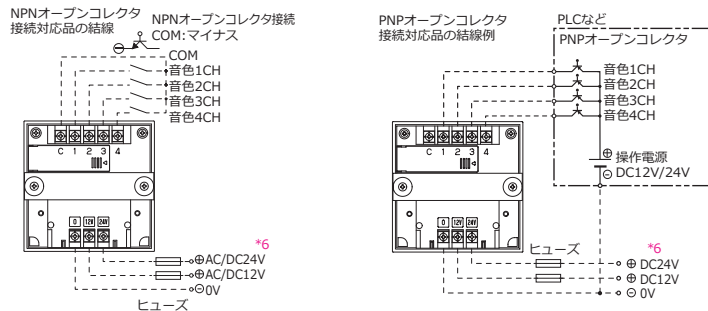

バイナリ入力

音色切換スイッチをPに設定したとき、端子台(信号線)の短絡している端子の組み合わせによって、15音を外部から切り替えて吹鳴できます。

音色グループ	バイナリ入力時				音色名	音色	
	音色番号	1CH	2CH	3CH			4CH
P	1	■				チャイム音	ピンポーン・ピンポーン...(ドアチャイム音)
	2		■			ビビビ音	ビビビビ・ビビビビ...
	3	■	■			禁じられた遊び	(曲)
	4			■		カチューシャ	(曲)
	5	■		■		メリーさんの羊	(曲)
	6		■	■		草競馬	(曲)
	7	■	■	■		アマリス	(曲)
	8				■	モーツァルト40番	(曲)
	9	■			■	ピララ音	ピララピララピララ・ピララピララピララ...
	10		■		■	ダウン音	バララララ・バララララ...
	11	■	■		■	明日があるさ	(曲)
	12			■	■	エレクトリカルパレード	(曲)
	13	■		■	■	サザエさん	(曲)
	14		■	■	■	タッチ	(曲)
	15	■	■	■	■	非常ベル音	ブルルル...

結線図

★ 同時に複数の電子音起動信号が入った場合、若い番号の信号を優先します。

定格電源電圧	ヒューズ容量
AC/DC12V	1A
AC/DC24V	1.5A

(*6) 電源は、いずれかの電源を使用