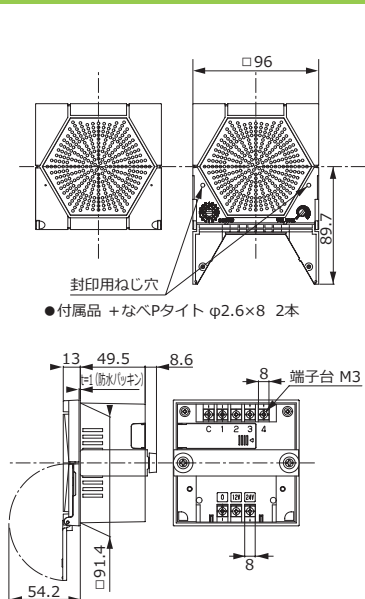

XVS96シリーズ

DCタイプ
ホワイトグレー

DCタイプ
黒

特長

- DIN (96×96) 規格取付け、コンパクトサイズで制御盤埋込に最適な電子音警報器です。
- 前面パネル部は、ホワイトグレーと黒の2色からお選びいただけます。
- メロディ 10曲を含む内蔵の16音色をビット入力、もしくはバイナリ入力で制御していただけます。ビット入力では、前面のロータリースイッチで、任意の音色グループを設定し、4音を制御できます。バイナリ入力では、15音を外部信号により制御できます。
- 音量は最大96dBです。(前面操作で最小0dB～最大96dBを無段階で調節可能)
- 耐振動性7.1Gをクリアしているので、建設機械車両などの過酷な条件でも安心してご採用いただけます。
- 無電圧接点回路で、NPN/PNPオープンコレクタ接続に対応しており、PLCによる直接駆動が可能です。
- 保護特性IP54 (埋込み・正方向取付け時)です。

標準品仕様表

	定格電源電圧(*1)	色調	型式	使用電圧範囲	消費電力	信号線接点容量	突入電流	電子音	音圧レベル	製品質量	備考
P N P	AC12V	ホワイトグレー	XVS96BMWP	10～15V	3.5W	電源電圧以上 10mA以上	4.5A	下記一覧表の 16音色 (*2) (*3)	最大96dB (1m前方) (*4)	0.4kg	CE適合品 UL認定品 CSA認定品 RoHS対応品
	DC12V				3W						
	AC24V			8.5W	19～27V		1.5A				
	DC24V			7W							
N P N	AC12V	黒	XVS96BMBN	10～15V	3.5W	DC12V以上 10mA以上	4.5A				
	DC12V				3W						
	AC24V			8.5W	19～27V		1.5A				
	DC24V			7W							
	AC12V	ホワイトグレー	XVS96BMWN	10～15V	3.5W	DC12V以上 10mA以上	4.5A				
	DC12V				3W						
	AC24V			8.5W	19～27V		1.5A				
	DC24V			7W							

IP	定格出力	定格時間	使用温度範囲	使用湿度範囲	材質/色調
IP54 (埋込 正方向取付け時) (*5)	最大2W	連続	-20℃～50℃	35%～85%RH (結露なきこと)	本体:ポリカーボネート樹脂(黒) 前面パネル:ABS樹脂 (黒またはホワイトグレー) 端子台カバー:ポリカーボネート樹脂 取付金具:SPCC (3価クロムクロメートメッキ)

外観寸法図

取付寸法図

(*1) XVS96●は、12/24Vの切り替えを、端子台で行います。ご使用の電圧と、接続した端子台をご確認の上、何れか1電源のみご使用ください。 (*2) 複数台を同時に使用される場合、同時に再生開始しても同期しません。 (*3) 従来の音色名と同一でも、改良のため音質が多少異なる場合があります。 (*4) 記載の音圧レベルは、本体前面の前方1mでの最大音圧です。音色、電圧変動、取付け状態により変化するため、表記の音圧より低くなる場合があります。 (*5) 盤取付け時に前面パネル前方からの特性を示します。