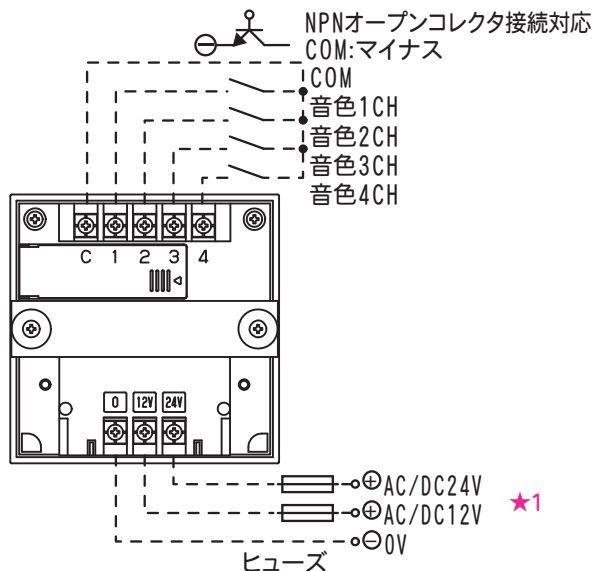

## 型式 XVS96BM ●●

封印用ねじ穴

●付属品 +なべPタイトφ2.6×8 2本

### 取付穴加工図

(DIN規格 43 700準拠)  
□92<sup>+0.8</sup>

●この図面に記載の仕様は、2011年12月現在のものです。

音色一覧表

音色グループ	チャンネル			
	1CH	2CH	3CH	4CH
A	明日があるさ	エレクトリカルパレード	サザエさん	タッチ
B	チャイム音	ピピピピ音	禁じられた遊び	カチューシャ
C	禁じられた遊び	カチューシャ	メリーさんの羊	草競馬
D	チャイム音	ピピピピ音	メリーさんの羊	草競馬
E	チャイム音	ピピピピ音	フリッカー音	ピララ音
F	チャイム音	ピピピピ音	アマリリス	モーツァルト40番
G	アマリリス	モーツァルト40番	明日があるさ	エレクトリカルパレード
H	チャイム音	ピピピピ音	明日があるさ	エレクトリカルパレード
I	ピララ音	ダウン音	非常ベル音	フリッカー音
J	チャイム音	ピピピピ音	サザエさん	タッチ
K	メリーさんの羊	草競馬	アマリリス	モーツァルト40番
L	非常ベル音	フリッカー音	チャイム音	ピピピピ音
M	ダウン音	非常ベル音	チャイム音	ピピピピ音
N	ピララ音	フリッカー音	メリーさんの羊	草競馬
O	ダウン音	非常ベル音	サザエさん	タッチ
P	バイナリーモード			

※2 「○」の箇所が入力信号ON

結線図

型式 XVS96BM ●●

NPNオープンコレクタ  
接続対応品の結線例

PNPオープンコレクタ  
接続対応品の結線例

定格電源電圧	ヒューズ容量
AC/DC12V	1A
AC/DC24V	1.5A

- ★1 電源は、いずれか1電源を使用
- ★2 同時に複数の電子音起動信号が入った場合、若い番号の信号を優先します。

●この図面に記載の仕様は、2011年12月現在のものです。