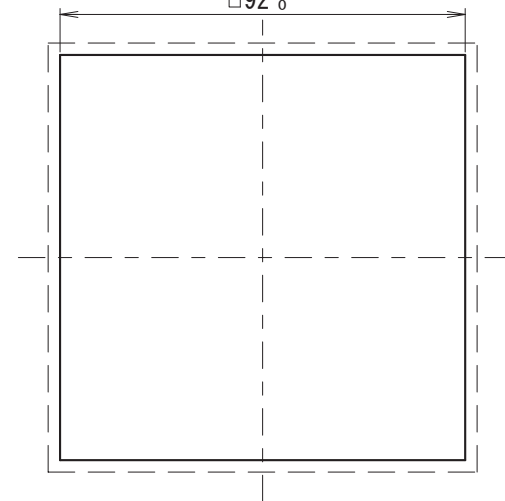

●この図面に記載の仕様は、2011年12月現在のものです。