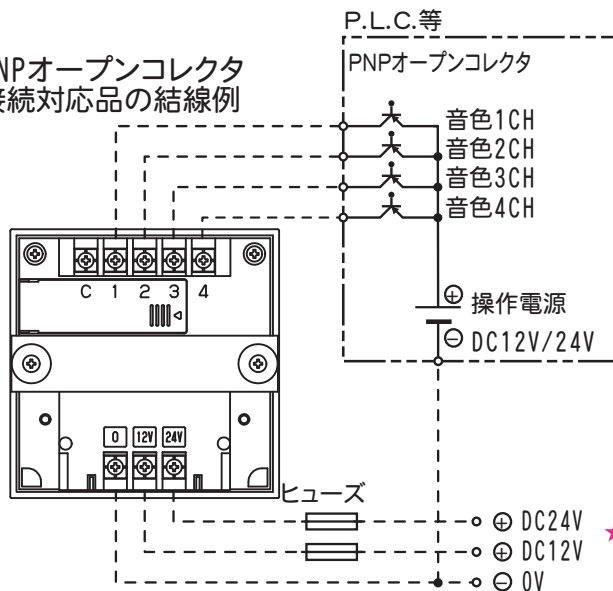

※2 「○」の箇所が入力信号ON

結線図

型式 XVS96BM ●●

NPNオープンコレクタ  
接続対応品の結線例

PNPオープンコレクタ  
接続対応品の結線例

定格電源電圧	ヒューズ容量
AC/DC12V	1A
AC/DC24V	1.5A

- ★1 電源は、いずれか1電源を使用
- ★2 同時に複数の電子音起動信号が入った場合、若い番号の信号を優先します。

●この図面に記載の仕様は、2011年12月現在のものです。