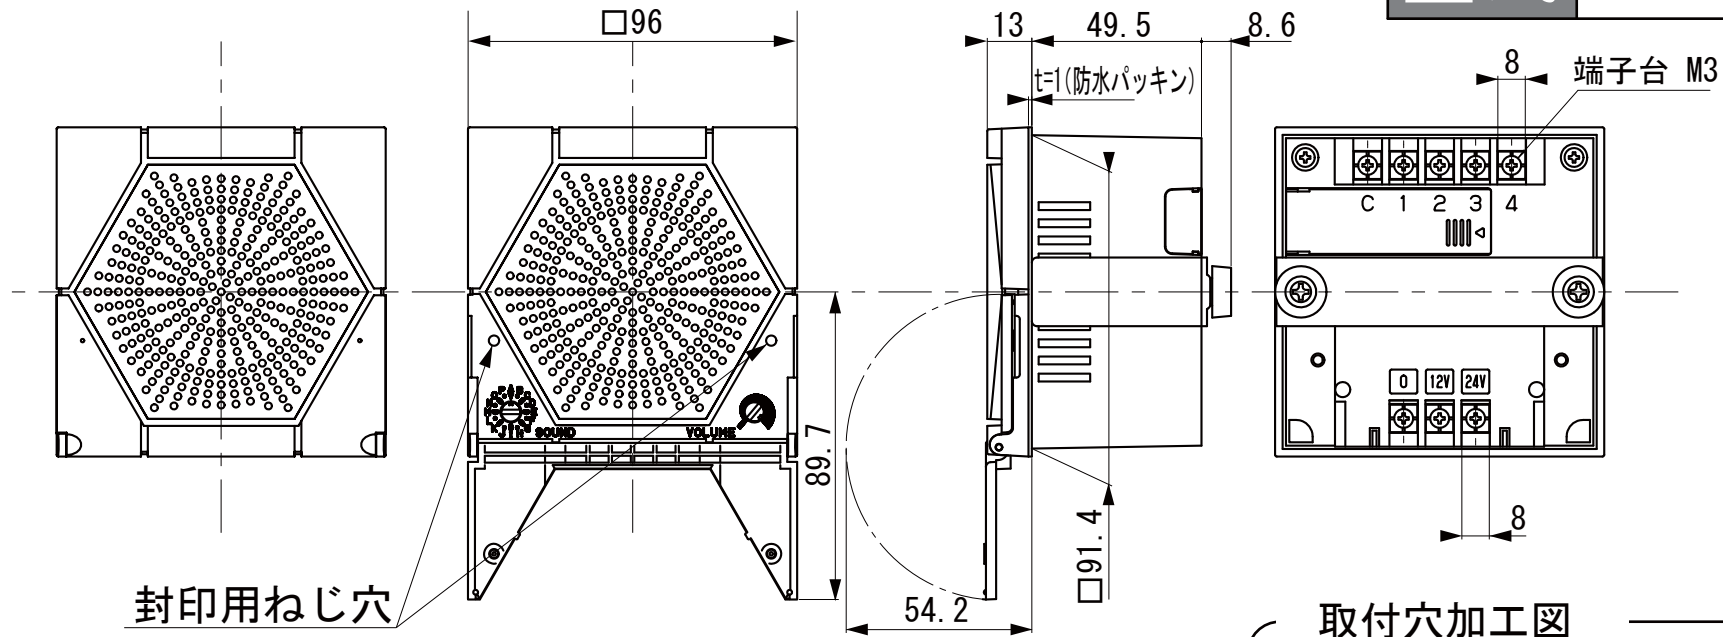

# 外觀寸法図

## 型式 XVS96BM ●●

封印用ねじ穴

●付属品 +なべPタイトφ2.6×8 2本

### 取付穴加工図

(DIN規格 43 700準拠)  
□92<sup>+0.8</sup>

●この図面に記載の仕様は、2011年12月現在のものです。

音色一覧表

音色グループ	チャンネル			
	1CH	2CH	3CH	4CH
A	明日があるさ	エレクトリカルパレード	サザエさん	タッチ
B	チャイム音	ピピピピ音	禁じられた遊び	カチューシャ
C	禁じられた遊び	カチューシャ	メリーさんの羊	草競馬
D	チャイム音	ピピピピ音	メリーさんの羊	草競馬
E	チャイム音	ピピピピ音	フリッカー音	ピララ音
F	チャイム音	ピピピピ音	アマリリス	モーツァルト40番
G	アマリリス	モーツァルト40番	明日があるさ	エレクトリカルパレード
H	チャイム音	ピピピピ音	明日があるさ	エレクトリカルパレード
I	ピララ音	ダウン音	非常ベル音	フリッカー音
J	チャイム音	ピピピピ音	サザエさん	タッチ
K	メリーさんの羊	草競馬	アマリリス	モーツァルト40番
L	非常ベル音	フリッカー音	チャイム音	ピピピピ音
M	ダウン音	非常ベル音	チャイム音	ピピピピ音
N	ピララ音	フリッカー音	メリーさんの羊	草競馬
O	ダウン音	非常ベル音	サザエさん	タッチ
P	バイナリーモード			