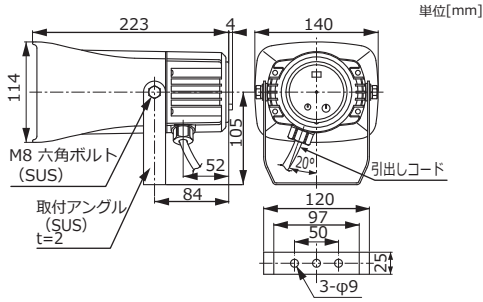

## 標準品仕様表

	IP	定格出力	使用温度範囲	定格時間	材質	引出し線	
						長さ	線種
ST-25CS ST-25CB ST-25CJ	IP53	2W	-20℃~50℃	連続	ボディ:ASA樹脂(ホワイトグレー) (準標準:赤、黄) アングル:ステンレス鋼(SUS) 後蓋:ポリカーボネート樹脂(透明) 銘板:ステンレス鋼(SUS)	500mm	電源線
ST-25CP							VCT-F (φ6.5) 0.75mm <sup>2</sup> ×2芯 SVT (φ6.2) AWG18×2芯

## 外観寸法図