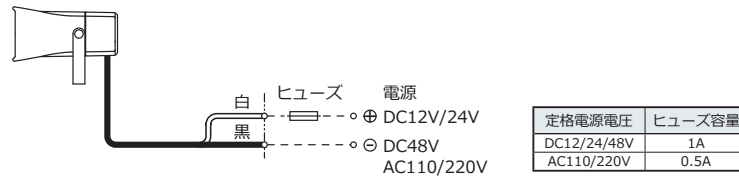

結線図

(*5) 引出しコード穴は必要に応じて開けてください。