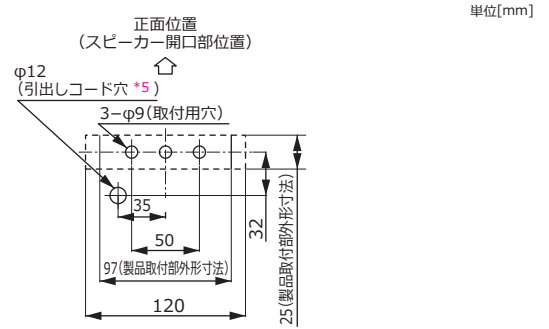

## 標準品仕様表

	IP	定格出力	使用温度範囲	定格時間	材質	引出し線	
						長さ	線種
ST-25CS ST-25CB ST-25CJ	IP53	2W	-20℃~50℃	連続	ボディ:ASA樹脂(ホワイトグレー) (準標準:赤、黄) アングル:ステンレス鋼(SUS) 後蓋:ポリカーボネート樹脂(透明) 銘板:ステンレス鋼(SUS)	500mm	電源線
ST-25CP							VCT-F (φ6.5) 0.75mm <sup>2</sup> ×2芯 SVT (φ6.2) AWG18×2芯

## 外観寸法図

## 取付寸法図