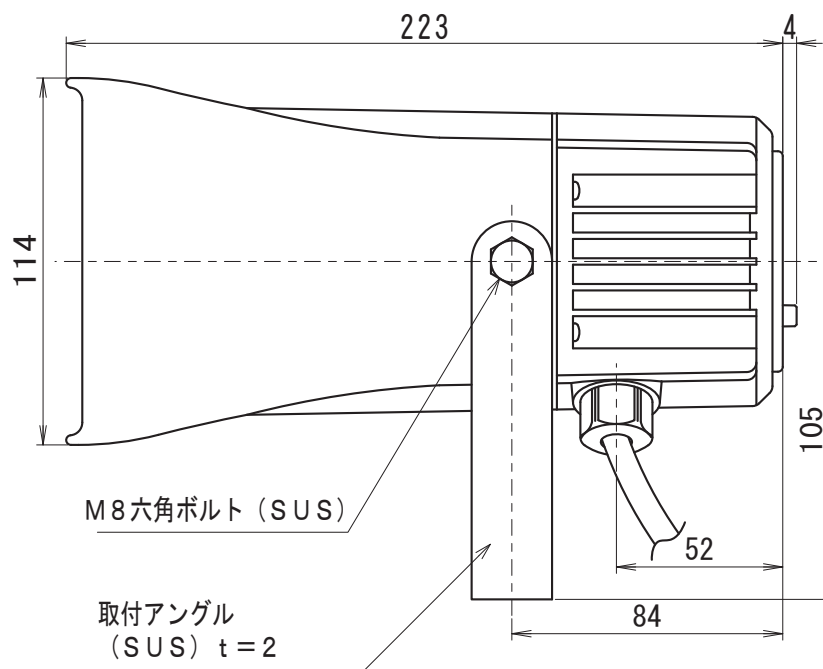

外觀寸法図

型式 ST-25CS

取付穴加工図

●この図面に記載の仕様は、2008年2月15日現在のものです。

結線図

型式 ST-25CS

定格電源電圧	ヒューズ容量
DC12/24/48V	1A
AC110/220V	0.5A

【音色一覧】

型式 ST-25CP-D

取付穴加工図

●この図面に記載の仕様は、2005年11月30日現在のものです。

結線図

型式 ST-25CP-D

定格電源電圧	ヒューズ容量
DC12/24/48V	1A
AC110/220V	0.5A

【音色一覧】

SOUND SELECT	音色
A	チャイム音
B	ピピピ音
C	禁じられた遊び (曲)
D	カチューシャ (曲)
E	メリーさんの羊 (曲)
F	草競馬 (曲)
G	アマリリス (曲)
H	モーツァルト40番 (曲)
I	ピララ新音
J	ダウン音
K	明日があるさ (曲)
L	エレクトリカルパレード (曲)
M	サザエさん (曲)
N	タッチ (曲)
O	非常ベル音
P	フリッカー音

●この図面に記載の仕様は、2008年12月17日現在のものです。

外觀寸法図

型式 ST-25CP-E

取付穴加工図

●この図面に記載の仕様は、2005年11月30日現在のものです。

結線図

型式 ST-25CP-E

定格電源電圧	ヒューズ容量
DC12/24/48V	1A
AC110/220V	0.5A