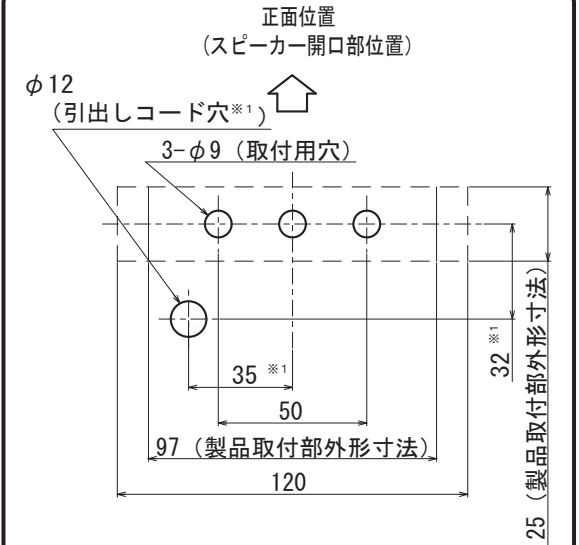

外觀寸法図

型式 ST-25CS

取付穴加工図

●この図面に記載の仕様は、2008年2月15日現在のものです。

結線図

型式 ST-25CS

定格電源電圧	ヒューズ容量
DC12/24/48V	1A
AC110/220V	0.5A

【音色一覧】

M8六角ボルト (SUS)

取付アングル
(SUS) t=2

取付穴加工図

※1 引出しコード穴は必要に応じて開けて下さい。

●この図面に記載の仕様は、2008年2月15日現在のものです。

結線図

型式 ST-25CB

定格電源電圧	ヒューズ容量
DC12/24	1A
AC110/220V	0.5A

●この図面に記載の仕様は、2008年12月17日現在のものです。

外觀寸法図

型式 ST-25CP-E

取付穴加工図

●この図面に記載の仕様は、2005年11月30日現在のものです。

結線図

型式 ST-25CP-E

定格電源電圧	ヒューズ容量
DC12/24/48V	1A
AC110/220V	0.5A

●この図面に記載の仕様は、2008年12月17日現在のものです。