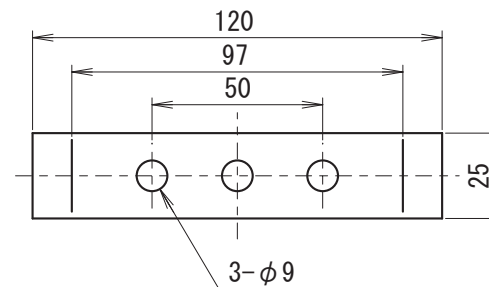

外觀寸法図

型式 ST-25CP-D