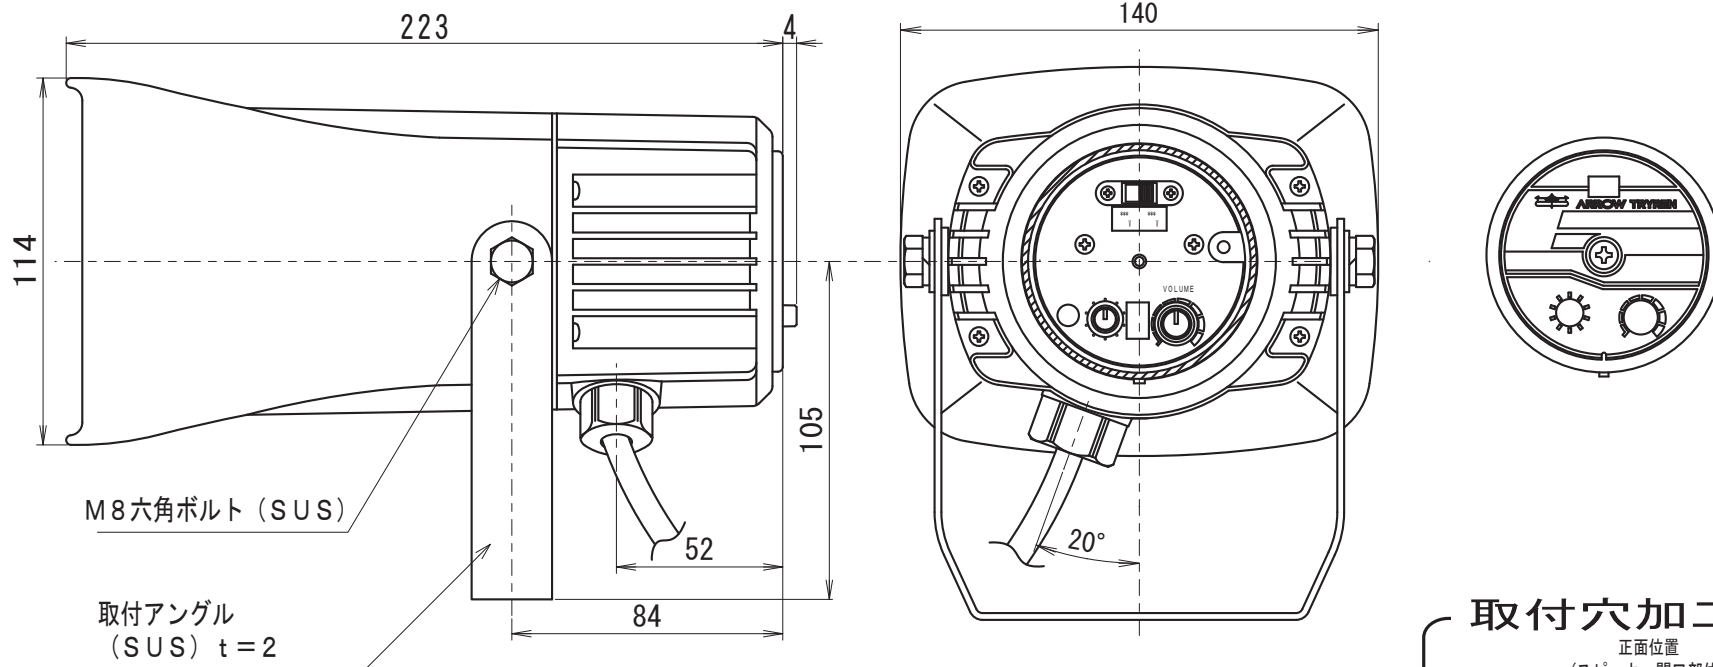

結線図

型式

ST-25CJ

定格電源電圧	ヒューズ容量
DC12/24/48V	1A
AC110/220V	0.5A

【音色一覧】

SOUND SELECT	音色
A	ピーポー音
B	ピーピー音
C	チャイム音
D	プルルル音
E	リング音
F	トレモロ音
G	大きな栗の木の下で (曲)
H	静かな湖畔 (曲)

●この図面に記載の仕様は、2008年12月17日現在のものです。

外觀寸法図

型式 ST-25CP-D

取付穴加工図

●この図面に記載の仕様は、2005年11月30日現在のものです。

結線図

型式 ST-25CP-D

定格電源電圧	ヒューズ容量
DC12/24/48V	1A
AC110/220V	0.5A

【音色一覧】

SOUND SELECT	音色
A	チャイム音
B	ピピピ音
C	禁じられた遊び (曲)
D	カチューシャ (曲)
E	メリーさんの羊 (曲)
F	草競馬 (曲)
G	アマリリス (曲)
H	モーツァルト40番 (曲)
I	ピララ新音
J	ダウン音
K	明日があるさ (曲)
L	エレクトリカルパレード (曲)
M	サザエさん (曲)
N	タッチ (曲)
O	非常ベル音
P	フリッカー音

●この図面に記載の仕様は、2008年12月17日現在のものです。

外觀寸法図

型式 ST-25CP-E

取付穴加工図

●この図面に記載の仕様は、2005年11月30日現在のものです。

結線図

型式 ST-25CP-E

定格電源電圧	ヒューズ容量
DC12/24/48V	1A
AC110/220V	0.5A