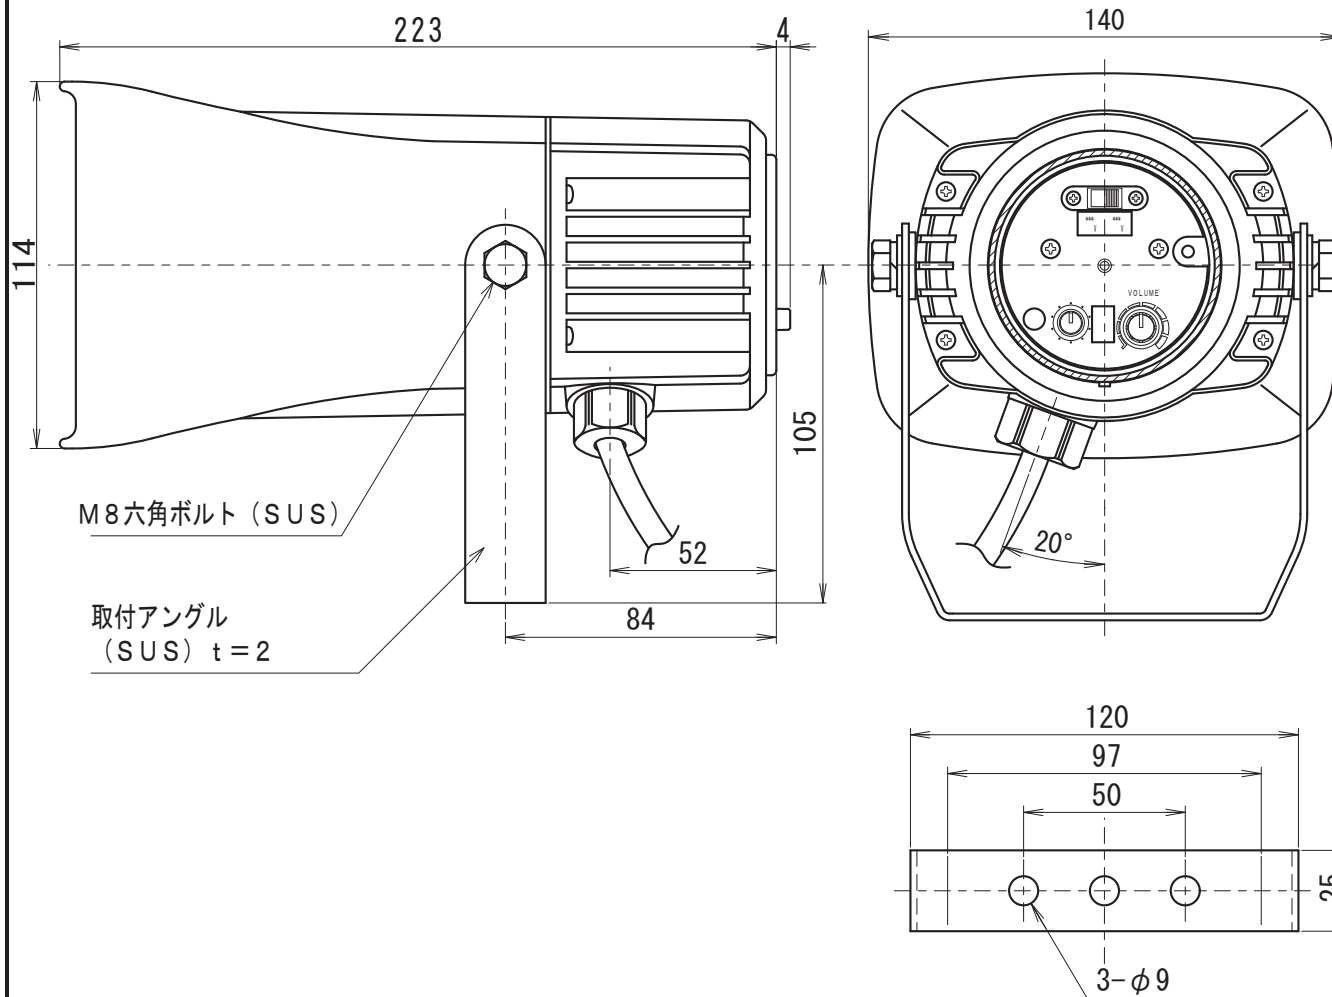

外觀寸法図

型式 ST-25CS

取付穴加工図

●この図面に記載の仕様は、2008年2月15日現在のものです。

結線図

型式 ST-25CS

定格電源電圧	ヒューズ容量
DC12/24/48V	1A
AC110/220V	0.5A

【音色一覧】

M8六角ボルト (SUS)

取付アングル
(SUS) t=2

取付穴加工図

※1 引出しコード穴は必要に応じて開けて下さい。

●この図面に記載の仕様は、2008年2月15日現在のものです。

結線図

型式 ST-25CB

定格電源電圧	ヒューズ容量
DC12/24	1A
AC110/220V	0.5A

●この図面に記載の仕様は、2008年12月17日現在のものです。

外觀寸法図

型式 ST-25CP-E

取付穴加工図

●この図面に記載の仕様は、2005年11月30日現在のものです。

結線図

型式 ST-25CP-E

定格電源電圧	ヒューズ容量
DC12/24/48V	1A
AC110/220V	0.5A

●この図面に記載の仕様は、2008年12月17日現在のものです。