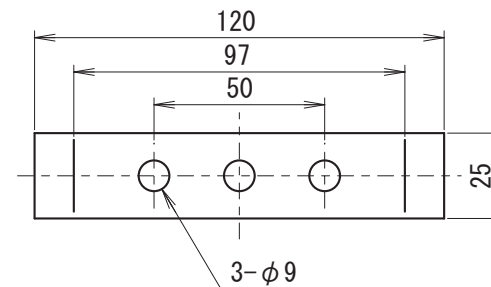

●この図面に記載の仕様は、2008年12月17日現在のものです。

外觀寸法図

型式 ST-25CP-E

取付穴加工図

●この図面に記載の仕様は、2005年11月30日現在のものです。

結線図

型式 ST-25CP-E

定格電源電圧	ヒューズ容量
DC12/24/48V	1A
AC110/220V	0.5A