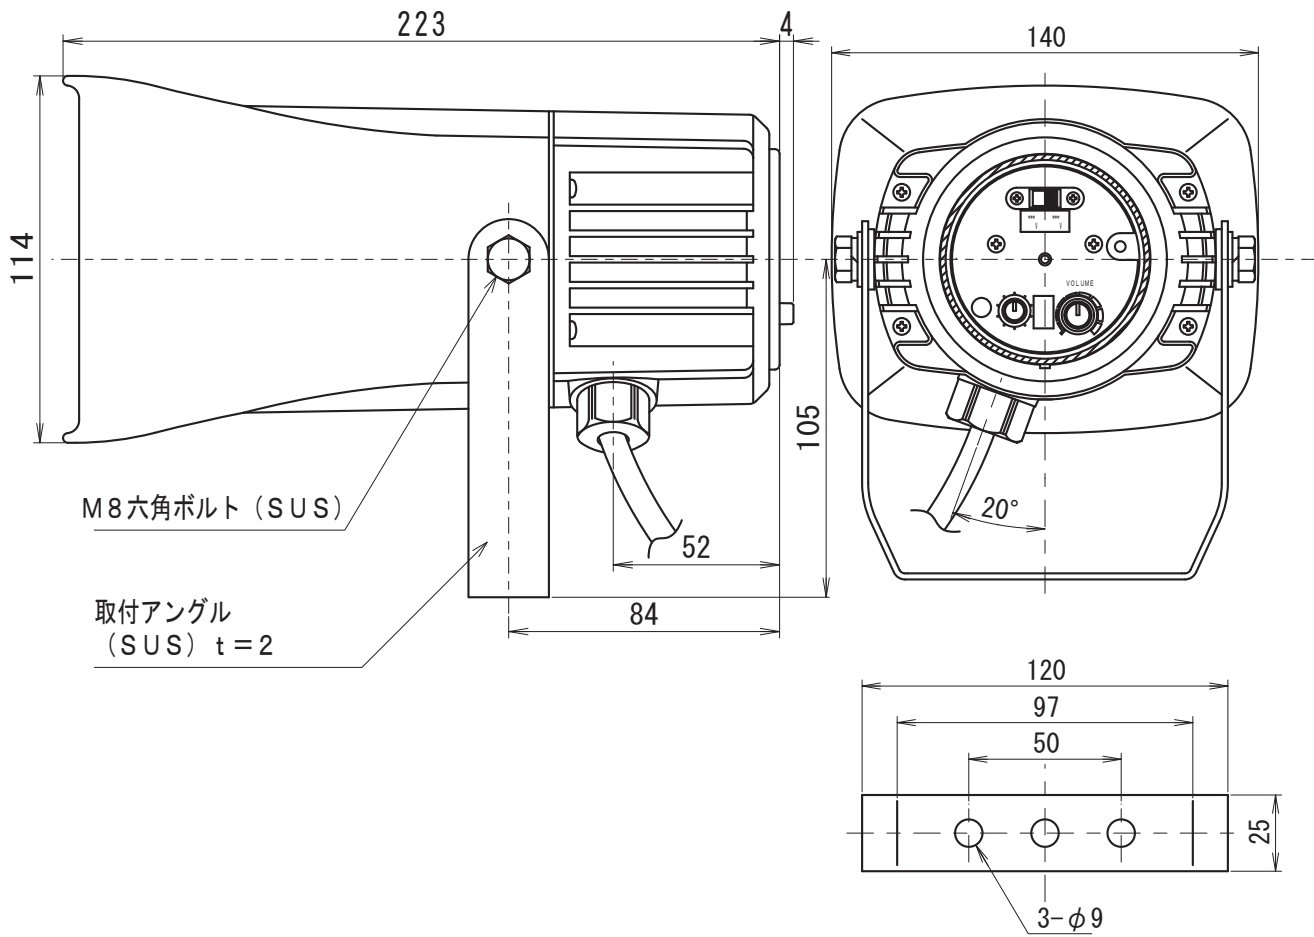

外觀寸法図

型式 ST-25CJ