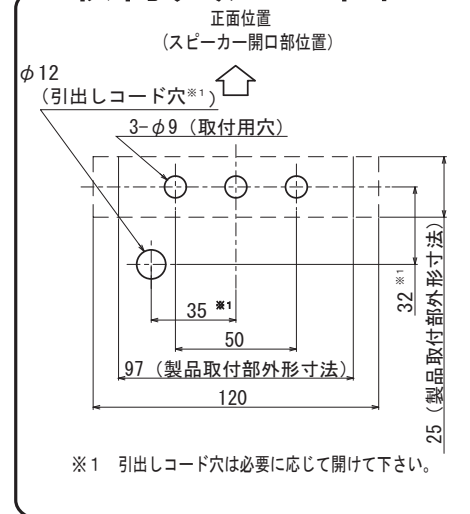

型式 ST-25CP-D

取付穴加工図

●この図面に記載の仕様は、2005年11月30日現在のものです。

結線図

型式 ST-25CP-D

定格電源電圧	ヒューズ容量
DC12/24/48V	1A
AC110/220V	0.5A

【音色一覧】

SOUND SELECT	音色
A	チャイム音
B	ピピピ音
C	禁じられた遊び (曲)
D	カチューシャ (曲)
E	メリーさんの羊 (曲)
F	草競馬 (曲)
G	アマリリス (曲)
H	モーツァルト40番 (曲)
I	ピララ新音
J	ダウン音
K	明日があるさ (曲)
L	エレクトリカルパレード (曲)
M	サザエさん (曲)
N	タッチ (曲)
O	非常ベル音
P	フリッカー音

●この図面に記載の仕様は、2008年12月17日現在のものです。

外觀寸法図

型式 ST-25CP-E

取付穴加工図

●この図面に記載の仕様は、2005年11月30日現在のものです。

結線図

型式 ST-25CP-E

定格電源電圧	ヒューズ容量
DC12/24/48V	1A
AC110/220V	0.5A

●この図面に記載の仕様は、2008年12月17日現在のものです。