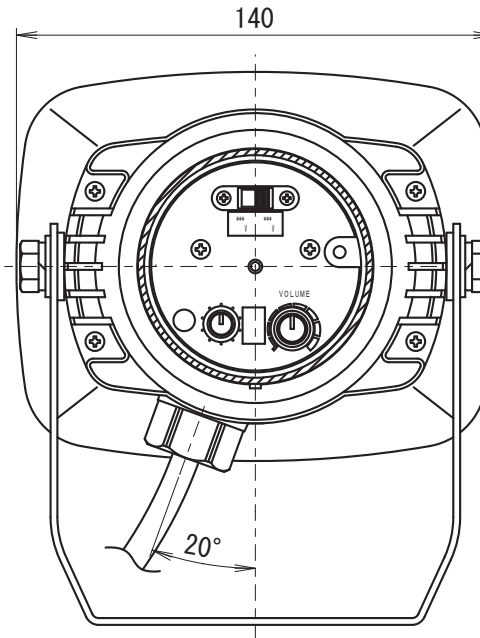

型式 ST-25CP-D

取付穴加工図

●この図面に記載の仕様は、2005年11月30日現在のものです。

結線図

型式 ST-25CP-D

定格電源電圧	ヒューズ容量
DC12/24/48V	1A
AC110/220V	0.5A

【音色一覧】

SOUND SELECT	音色
A	チャイム音
B	ピピピ音
C	禁じられた遊び (曲)
D	カチューシャ (曲)
E	メリーさんの羊 (曲)
F	草競馬 (曲)
G	アマリリス (曲)
H	モーツァルト40番 (曲)
I	ピララ新音
J	ダウン音
K	明日があるさ (曲)
L	エレクトリカルパレード (曲)
M	サザエさん (曲)
N	タッチ (曲)
O	非常ベル音
P	フリッカー音

●この図面に記載の仕様は、2008年12月17日現在のものです。

外觀寸法図

型式 ST-25CP-E

取付穴加工図

●この図面に記載の仕様は、2005年11月30日現在のものです。

結線図

型式 ST-25CP-E

定格電源電圧	ヒューズ容量
DC12/24/48V	1A
AC110/220V	0.5A