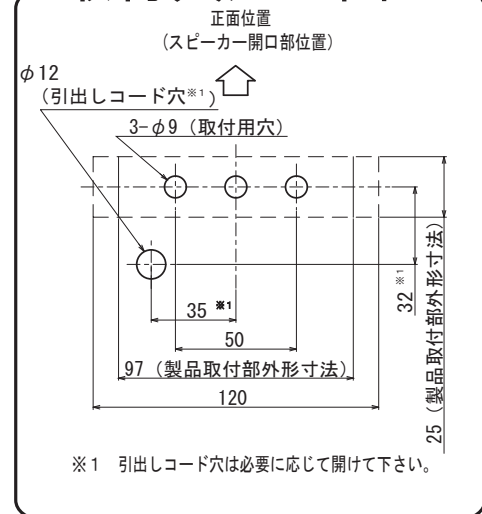

取付穴加工図

●この図面に記載の仕様は、2005年11月30日現在のものです。