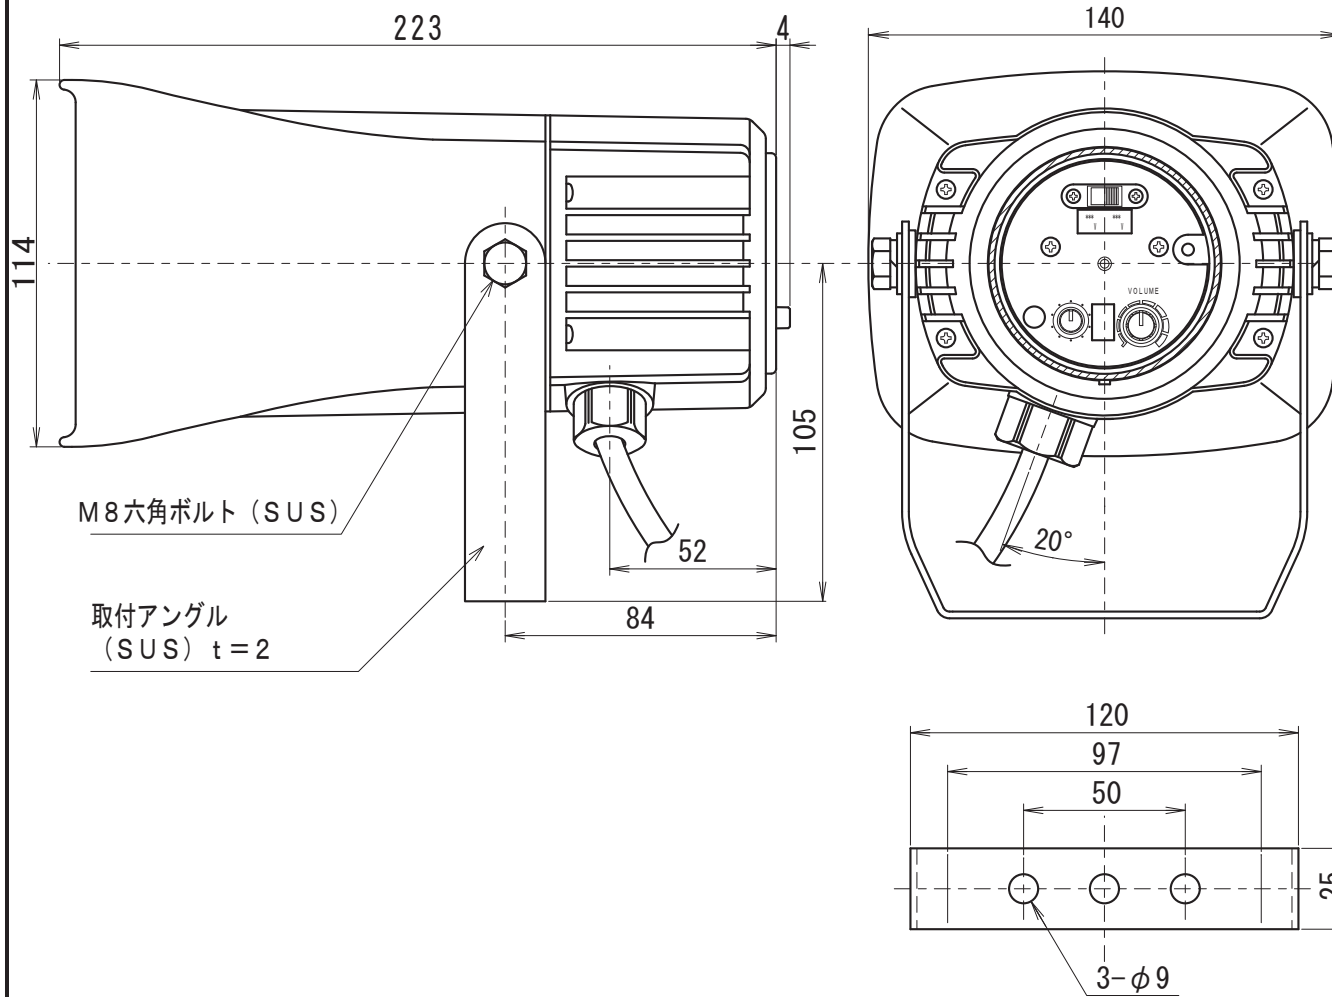

外觀寸法図

型式 ST-25CS

取付穴加工図

●この図面に記載の仕様は、2008年2月15日現在のものです。

結線図

型式 ST-25CS

定格電源電圧	ヒューズ容量
DC12/24/48V	1A
AC110/220V	0.5A

【音色一覧】

M8六角ボルト (SUS)

取付アングル
(SUS) t=2

取付穴加工図

※1 引出しコード穴は必要に応じて開けて下さい。

●この図面に記載の仕様は、2008年2月15日現在のものです。

結線図

型式 ST-25CB

定格電源電圧	ヒューズ容量
DC12/24	1A
AC110/220V	0.5A

●この図面に記載の仕様は、2008年12月17日現在のものです。

外觀寸法図

型式 ST-25CP-E

取付穴加工図

●この図面に記載の仕様は、2005年11月30日現在のものです。

結線図

型式 ST-25CP-E

定格電源電圧	ヒューズ容量
DC12/24/48V	1A
AC110/220V	0.5A

●この図面に記載の仕様は、2008年12月17日現在のものです。