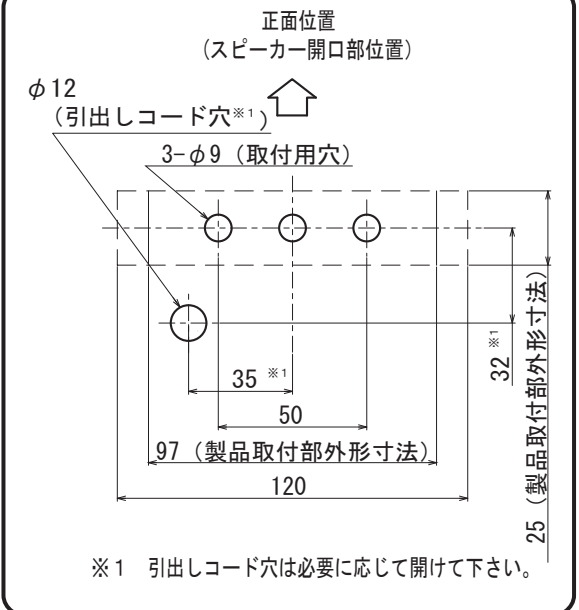

外觀寸法図

型式 ST-25CS

取付穴加工図

●この図面に記載の仕様は、2008年2月15日現在のものです。

結線図

型式 ST-25CS

定格電源電圧	ヒューズ容量
DC12/24/48V	1A
AC110/220V	0.5A

【音色一覧】

M8六角ボルト (SUS)

取付アングル
(SUS) t=2

取付穴加工図

※1 引出しコード穴は必要に応じて開けて下さい。

●この図面に記載の仕様は、2008年2月15日現在のものです。

結線図

型式 ST-25CB

定格電源電圧	ヒューズ容量
DC12/24	1A
AC110/220V	0.5A

●この図面に記載の仕様は、2008年12月17日現在のものです。

外觀寸法図

型式 ST-25CP-E

取付穴加工図

●この図面に記載の仕様は、2005年11月30日現在のものです。

結線図

型式 ST-25CP-E

定格電源電圧	ヒューズ容量
DC12/24/48V	1A
AC110/220V	0.5A

●この図面に記載の仕様は、2008年12月17日現在のものです。