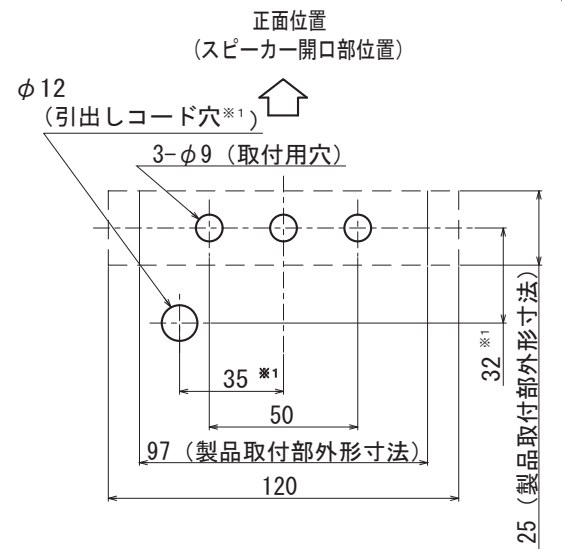

取付穴加工図

●この図面に記載の仕様は、2008年2月15日現在のものです。