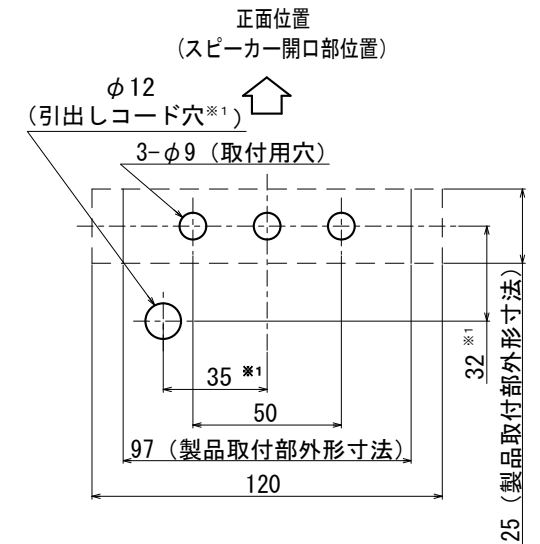

# 外觀寸法図

### 取付穴加工図

※1 引出しコード穴は必要に応じて開けて下さい。

●この図面に記載の仕様は、2004年10月29日現在のものです。

●この図面に記載の仕様は、2008年12月17日現在のものです。