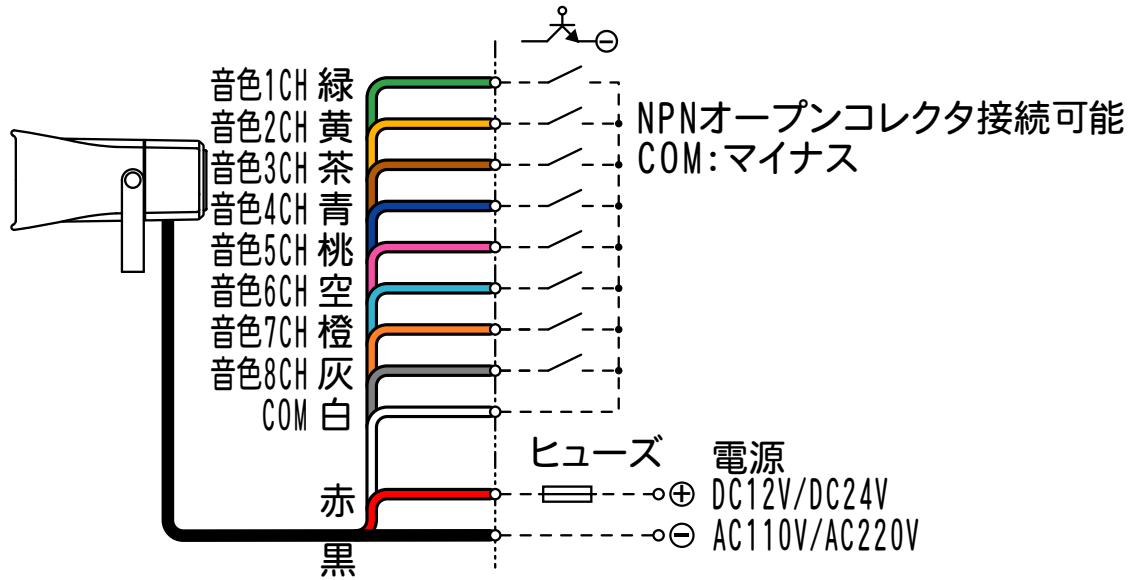

結線図

型式 ST-25CJM

音色一覧表

チャンネル番号	線色	音色
1	緑	ピーポー音
2	黄	ピーピー音
3	茶	チャイム音
4	青	プルルル音
5	桃	リング音
6	空	トレモロ音
7	橙	大きな栗の木の下で (曲)
8	灰	静かな湖畔 (曲)

		交流電源用ACタイプ	直流電源用DCタイプ
接点容量	最大使用電圧	DC24V以上	電源電圧以上
	最大使用電流	50mA以上	
	漏れ電流	0.1mA以下	
	ON電圧	1V以下	1V以下 (DC12V時は0.5V以下)
	ヒューズ	0.5A	1A

●この図面に記載の仕様は、2008年12月17日現在のものです。