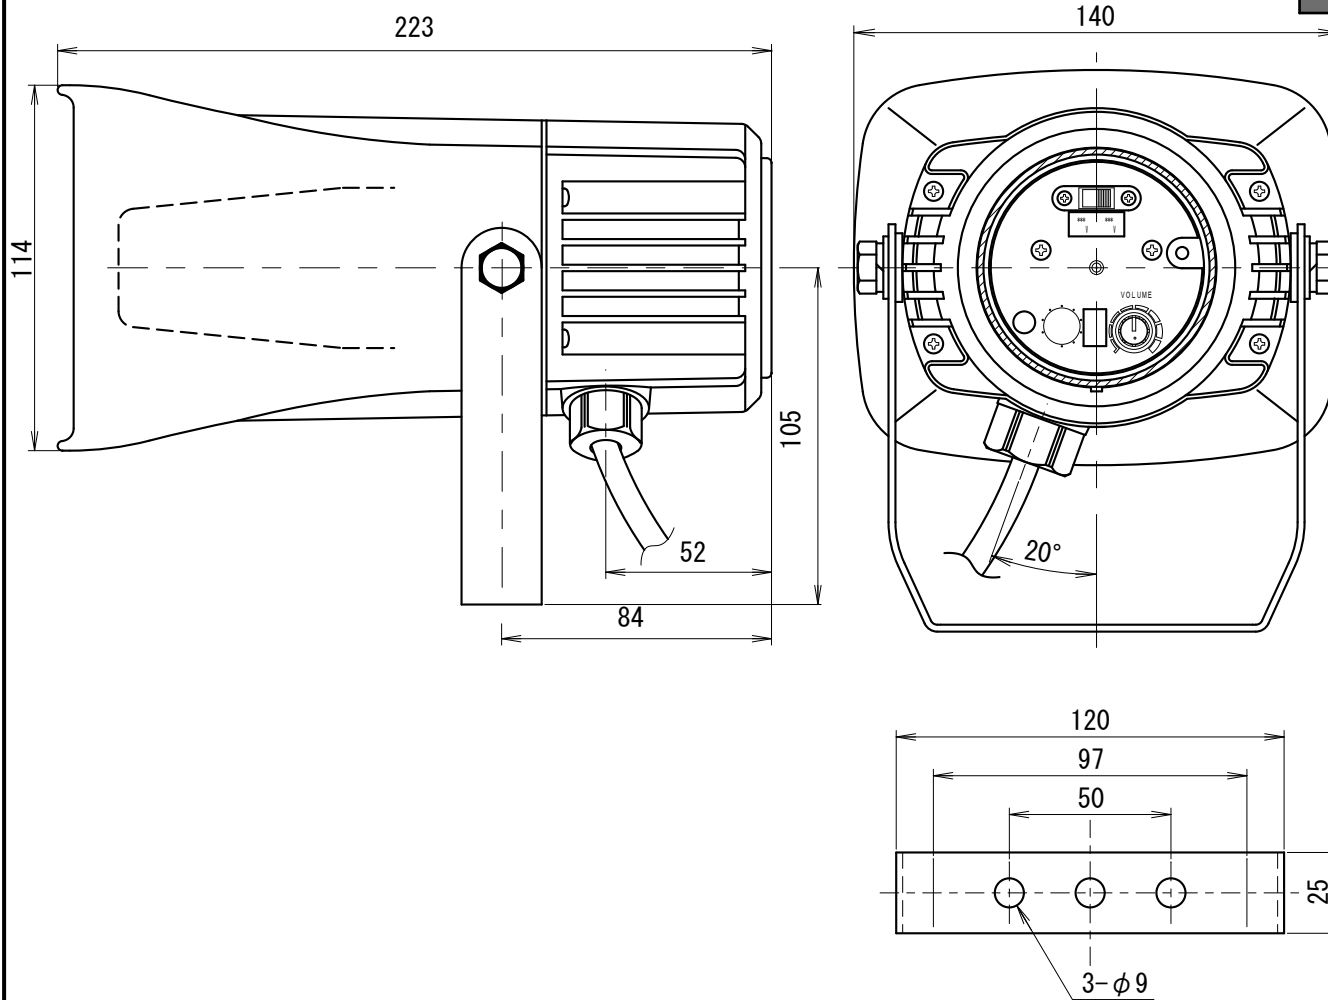

# 外觀寸法図

## 型式 ST-25CJM

### 取付穴加工図

※1 引出しコード穴は必要に応じて開けて下さい。

●この図面に記載の仕様は、2004年10月29日現在のものです。

●この図面に記載の仕様は、2008年12月17日現在のものです。