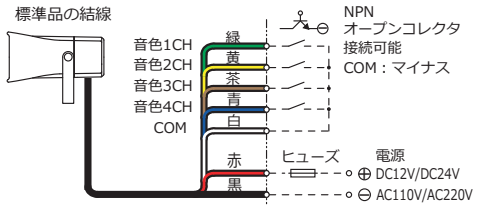

アローブランド ホーンスピーカータイプ 中型電子音警報器 ST-25シリーズ (ST-25MM)

102dB マルチ制御

結線図

★ビット入力時、同時に複数の電子音起動信号が入った場合、若い番号の信号を優先します。

定格電源電圧	ヒューズ容量
DC12/24V	1A
AC110/220V	0.5A

ビット入力

共通線 (COM) と、各チャンネルの引出し線を短絡すれば、音色切換スイッチで設定した音色グループの4音色が吹鳴します。

ビット入力時				ビット入力時					
音色グループ	チャンネル	リード線色	音色名	音色	音色グループ	チャンネル	リード線色	音色名	音色
A	1CH	緑	明日があるさ	(曲)	I	1CH	緑	ピララ音	ピララピララピララ・ピララピララピララ...
	2CH	黄	エレクトリカルパレード	(曲)		2CH	黄	ダウン音	バラバララ・バラバララ...
	3CH	茶	サザエさん	(曲)		3CH	茶	非常ベル音	ブルルル...
	4CH	青	タッチ	(曲)		4CH	青	フリッカー音	プー・プー・プー...
B	1CH	緑	チャイム音	ピンポーン・ピンポーン... (ドアチャイム音)	J	1CH	緑	チャイム音	ピンポーン・ピンポーン... (ドアチャイム音)
	2CH	黄	ピビビ音	ピビビビ・ピビビビ...		2CH	黄	ピビビ音	ピビビビ・ピビビビ...
	3CH	茶	禁じられた遊び	(曲)		3CH	茶	サザエさん	(曲)
	4CH	青	カチューシャ	(曲)		4CH	青	タッチ	(曲)
C	1CH	緑	禁じられた遊び	(曲)	K	1CH	緑	メリーさんの羊	(曲)
	2CH	黄	カチューシャ	(曲)		2CH	黄	草競馬	(曲)
	3CH	茶	メリーさんの羊	(曲)		3CH	茶	アマリス	(曲)
	4CH	青	草競馬	(曲)		4CH	青	モーツァルト40番	(曲)
D	1CH	緑	チャイム音	ピンポーン・ピンポーン... (ドアチャイム音)	L	1CH	緑	非常ベル音	ブルルル...
	2CH	黄	ピビビ音	ピビビビ・ピビビビ...		2CH	黄	フリッカー音	プー・プー・プー...
	3CH	茶	メリーさんの羊	(曲)		3CH	茶	チャイム音	ピンポーン・ピンポーン... (ドアチャイム音)
	4CH	青	草競馬	(曲)		4CH	青	ピビビ音	ピビビビ・ピビビビ...
E	1CH	緑	チャイム音	ピンポーン・ピンポーン... (ドアチャイム音)	M	1CH	緑	ダウン音	バラバララ・バラバララ...
	2CH	黄	ピビビ音	ピビビビ・ピビビビ...		2CH	黄	非常ベル音	ブルルル... (自火報ベル音に類似)
	3CH	茶	フリッカー音	プー・プー・プー...		3CH	茶	チャイム音	ピンポーン・ピンポーン... (ドアチャイム音)
	4CH	青	ピララ音	ピララピララピララ・ピララピララピララ...		4CH	青	ピビビ音	ピビビビ・ピビビビ...
F	1CH	緑	チャイム音	ピンポーン・ピンポーン... (ドアチャイム音)	N	1CH	緑	ピララ音	ピララピララピララ・ピララピララピララ...
	2CH	黄	ピビビ音	ピビビビ・ピビビビ...		2CH	黄	フリッカー音	プー・プー・プー...
	3CH	茶	アマリス	(曲)		3CH	茶	メリーさんの羊	(曲)
	4CH	青	モーツァルト40番	(曲)		4CH	青	草競馬	(曲)
G	1CH	緑	アマリス	(曲)	O	1CH	緑	ダウン音	バラバララ・バラバララ...
	2CH	黄	モーツァルト40番	(曲)		2CH	黄	非常ベル音	ブルルル...
	3CH	茶	明日があるさ	(曲)		3CH	茶	サザエさん	(曲)
	4CH	青	エレクトリカルパレード	(曲)		4CH	青	タッチ	(曲)
H	1CH	緑	チャイム音	ピンポーン・ピンポーン... (ドアチャイム音)	出荷時は、音色グループAに設定しています。				
	2CH	黄	ピビビ音	ピビビビ・ピビビビ...					
	3CH	茶	明日があるさ	(曲)					
	4CH	青	エレクトリカルパレード	(曲)					

バイナリ入力

音色切換スイッチをPに設定したとき、短絡している信号線の組み合わせによって、15音を外部から切り替えて吹鳴できます。

バイナリ入力時					音色名	音色	
音色グループ	音色番号	チャンネル					
P	1	1CH	2CH	3CH	4CH	チャイム音	ピンポーン・ピンポーン... (ドアチャイム音)
	2	1CH	2CH	3CH	4CH	ピビビ音	ピビビビ・ピビビビ...
	3	1CH	2CH	3CH	4CH	禁じられた遊び	(曲)
	4	1CH	2CH	3CH	4CH	カチューシャ	(曲)
	5	1CH	2CH	3CH	4CH	メリーさんの羊	(曲)
	6	1CH	2CH	3CH	4CH	草競馬	(曲)
	7	1CH	2CH	3CH	4CH	アマリス	(曲)
	8	1CH	2CH	3CH	4CH	モーツァルト40番	(曲)
	9	1CH	2CH	3CH	4CH	ピララ音	ピララピララピララ・ピララピララピララ...
	10	1CH	2CH	3CH	4CH	ダウン音	バラバララ・バラバララ...
	11	1CH	2CH	3CH	4CH	明日があるさ	(曲)
	12	1CH	2CH	3CH	4CH	エレクトリカルパレード	(曲)
	13	1CH	2CH	3CH	4CH	サザエさん	(曲)
	14	1CH	2CH	3CH	4CH	タッチ	(曲)
	15	1CH	2CH	3CH	4CH	非常ベル音	ブルルル...