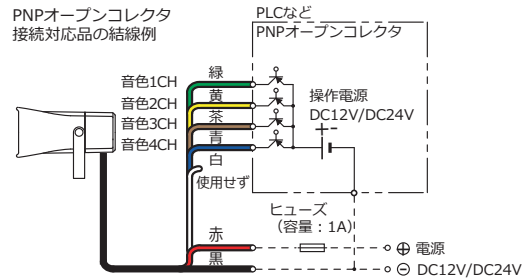

アローブランド ホーンスピーカータイプ 中型電子音警報器 ST-25シリーズ (ST-25MM)

102dB マルチ制御

結線図

★ビット入力時、同時に複数の電子音起動信号が入った場合、若い番号の信号を優先します。

定格電源電圧	ヒューズ容量
DC12/24V	1A
AC110/220V	0.5A

ビット入力

共通線 (COM) と、各チャンネルの引出し線を短絡すれば、音色切換スイッチで設定した音色グループの4音色が吹鳴します。

ビット入力時				ビット入力時					
音色グループ	チャンネル	リード線色	音色名	音色	音色グループ	チャンネル	リード線色	音色名	音色
A	1CH	緑	明日があるさ	(曲)	I	1CH	緑	ピララ音	ピララピララピララ・ピララピララピララ...
	2CH	黄	エレクトリカルパレード	(曲)		2CH	黄	ダウン音	バラバララ・バラバララ...
	3CH	茶	サザエさん	(曲)		3CH	茶	非常ベル音	ブルルル...
	4CH	青	タッチ	(曲)		4CH	青	フリッカー音	プー・プー・プー...
B	1CH	緑	チャイム音	ピンポーン・ピンポーン... (ドアチャイム音)	J	1CH	緑	チャイム音	ピンポーン・ピンポーン... (ドアチャイム音)
	2CH	黄	ピビビ音	ピビビビ・ピビビビ...		2CH	黄	ピビビ音	ピビビビ・ピビビビ...
	3CH	茶	禁じられた遊び	(曲)		3CH	茶	サザエさん	(曲)
	4CH	青	カチューシャ	(曲)		4CH	青	タッチ	(曲)
C	1CH	緑	禁じられた遊び	(曲)	K	1CH	緑	メリーさんの羊	(曲)
	2CH	黄	カチューシャ	(曲)		2CH	黄	草競馬	(曲)
	3CH	茶	メリーさんの羊	(曲)		3CH	茶	アマリス	(曲)
	4CH	青	草競馬	(曲)		4CH	青	モーツァルト40番	(曲)
D	1CH	緑	チャイム音	ピンポーン・ピンポーン... (ドアチャイム音)	L	1CH	緑	非常ベル音	ブルルル...
	2CH	黄	ピビビ音	ピビビビ・ピビビビ...		2CH	黄	フリッカー音	プー・プー・プー...
	3CH	茶	メリーさんの羊	(曲)		3CH	茶	チャイム音	ピンポーン・ピンポーン... (ドアチャイム音)
	4CH	青	草競馬	(曲)		4CH	青	ピビビ音	ピビビビ・ピビビビ...
E	1CH	緑	チャイム音	ピンポーン・ピンポーン... (ドアチャイム音)	M	1CH	緑	ダウン音	バラバララ・バラバララ...
	2CH	黄	ピビビ音	ピビビビ・ピビビビ...		2CH	黄	非常ベル音	ブルルル... (自火報ベル音に類似)
	3CH	茶	フリッカー音	プー・プー・プー...		3CH	茶	チャイム音	ピンポーン・ピンポーン... (ドアチャイム音)
	4CH	青	ピララ音	ピララピララピララ・ピララピララピララ...		4CH	青	ピビビ音	ピビビビ・ピビビビ...
F	1CH	緑	チャイム音	ピンポーン・ピンポーン... (ドアチャイム音)	N	1CH	緑	ピララ音	ピララピララピララ・ピララピララピララ...
	2CH	黄	ピビビ音	ピビビビ・ピビビビ...		2CH	黄	フリッカー音	プー・プー・プー...
	3CH	茶	アマリス	(曲)		3CH	茶	メリーさんの羊	(曲)
	4CH	青	モーツァルト40番	(曲)		4CH	青	草競馬	(曲)
G	1CH	緑	アマリス	(曲)	O	1CH	緑	ダウン音	バラバララ・バラバララ...
	2CH	黄	モーツァルト40番	(曲)		2CH	黄	非常ベル音	ブルルル...
	3CH	茶	明日があるさ	(曲)		3CH	茶	サザエさん	(曲)
	4CH	青	エレクトリカルパレード	(曲)		4CH	青	タッチ	(曲)
H	1CH	緑	チャイム音	ピンポーン・ピンポーン... (ドアチャイム音)	出荷時は、音色グループAに設定しています。				
	2CH	黄	ピビビ音	ピビビビ・ピビビビ...					
	3CH	茶	明日があるさ	(曲)					
	4CH	青	エレクトリカルパレード	(曲)					

バイナリ入力

音色切換スイッチをPに設定したとき、短絡している信号線の組み合わせによって、15音を外部から切り替えて吹鳴できます。

バイナリ入力時					音色名	音色	
音色グループ	音色番号	チャンネル					
P	1	1CH	2CH	3CH	4CH	チャイム音	ピンポーン・ピンポーン... (ドアチャイム音)
	2	1CH	2CH	3CH	4CH	ピビビ音	ピビビビ・ピビビビ...
	3	1CH	2CH	3CH	4CH	禁じられた遊び	(曲)
	4	1CH	2CH	3CH	4CH	カチューシャ	(曲)
	5	1CH	2CH	3CH	4CH	メリーさんの羊	(曲)
	6	1CH	2CH	3CH	4CH	草競馬	(曲)
	7	1CH	2CH	3CH	4CH	アマリス	(曲)
	8	1CH	2CH	3CH	4CH	モーツァルト40番	(曲)
	9	1CH	2CH	3CH	4CH	ピララ音	ピララピララピララ・ピララピララピララ...
	10	1CH	2CH	3CH	4CH	ダウン音	バラバララ・バラバララ...
	11	1CH	2CH	3CH	4CH	明日があるさ	(曲)
	12	1CH	2CH	3CH	4CH	エレクトリカルパレード	(曲)
	13	1CH	2CH	3CH	4CH	サザエさん	(曲)
	14	1CH	2CH	3CH	4CH	タッチ	(曲)
	15	1CH	2CH	3CH	4CH	非常ベル音	ブルルル...