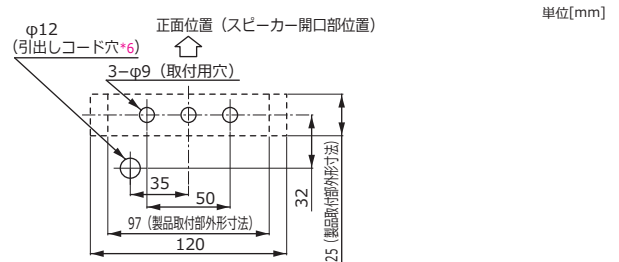

取付寸法図

(*1) ST-25MMは、12/24Vまたは、110/220Vの切り替えを、内蔵スイッチで行います。ご使用の電圧と、スイッチの設定をご確認の上ご使用ください。 (*2) 本カタログに記載の音圧は本体前面の前方1mでの最大音圧です。音色、電圧変動、取付け状態により変化するため、表記の音圧より低くなる場合があります。 (*3) 複数台を同時に使用される場合、同時に再生開始しても同期しません。 (*4) 従来の音色名と同一でも、改良のため音質が多少異なる場合があります。 (*5) 受注生産品です。納期については販売店様までお問い合わせください。 (*6) 引出しコード穴は必要に応じて開けてください。