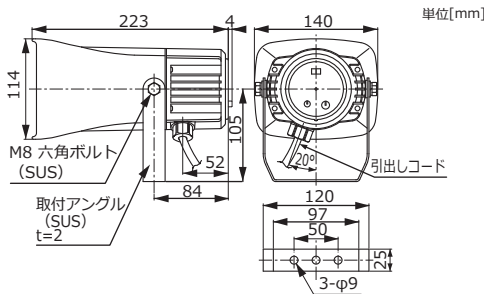

## 標準品仕様表

	定格電源電圧 (*1)	色調	型式	消費電力	信号線接点容量	音圧レベル	電子音	製品質量	備考
NPN	DC12V	ホワイト グレー	ST-25MM-DCW	3W	電源電圧以上 50mA以上	最大 102dB (1m前方) (*2)	下記一覧表の 16音色 (*3)(*4)	1kg	CE適合品 UL認定品 RoHS対応品
	DC24V			7W					
	DC12V	赤	ST-25MM-DCR	3W					
	DC24V			7W					
	DC12V	黄	ST-25MM-DCY	3W					
	DC24V			7W					
	DC48V	ホワイト グレー	ST-25MM-48W	5.5W					
AC	AC110V AC220V	ホワイト グレー	ST-25MM-ACW	6.5W	DC24V以上 50mA以上			1.2kg	RoHS対応品
		赤	ST-25MM-ACR						
		黄	ST-25MM-ACY						
PNP	DC12V	ホワイト グレー	ST-25MM-DCW-P	3W	電源電圧以上 50mA以上			1kg	受注生産品 (*5) RoHS対応品
	DC24V			7W					

IP	定格出力	使用温度範囲	使用湿度範囲	定格時間	材質/色調	引出し線			
						長さ	線種	信号線 COM線	電源線
IP53 (正方向取付け時)	2W	-20℃～50℃	35%～85% (結露なきこと)	連続	ボディ: ASA樹脂(ホワイトグレー)(標準: 赤, 黄) アングル: ステンレス鋼(SUS) 後蓋: ポリカーボネート樹脂(透明) 銘板: ステンレス鋼(SUS)	500mm	VCT-F (φ7.5) 7芯	UL1007AWG22×5本	UL1007AWG18×2本

## 外観寸法図