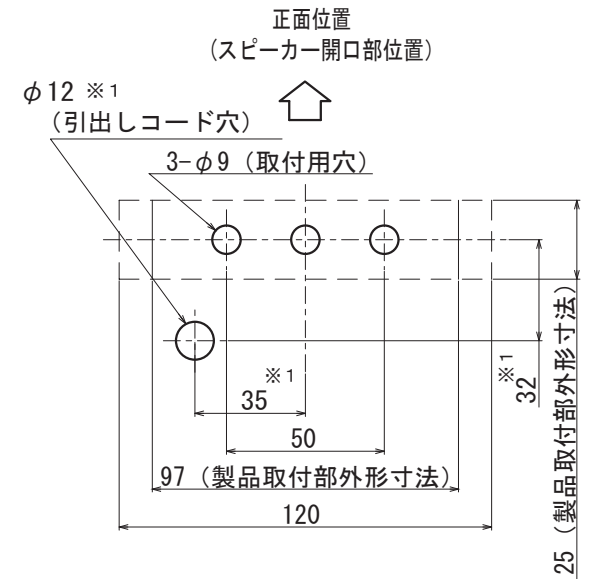

外觀寸法図

型式 ST-25MM

M8六角ボルト (SUS)

取付アングル
(SUS) t=2

取付穴加工図

※1 引出しコード穴は必要に応じて開けて下さい。

●この図面に記載の仕様は、2008年2月15日現在のものです。

結線図