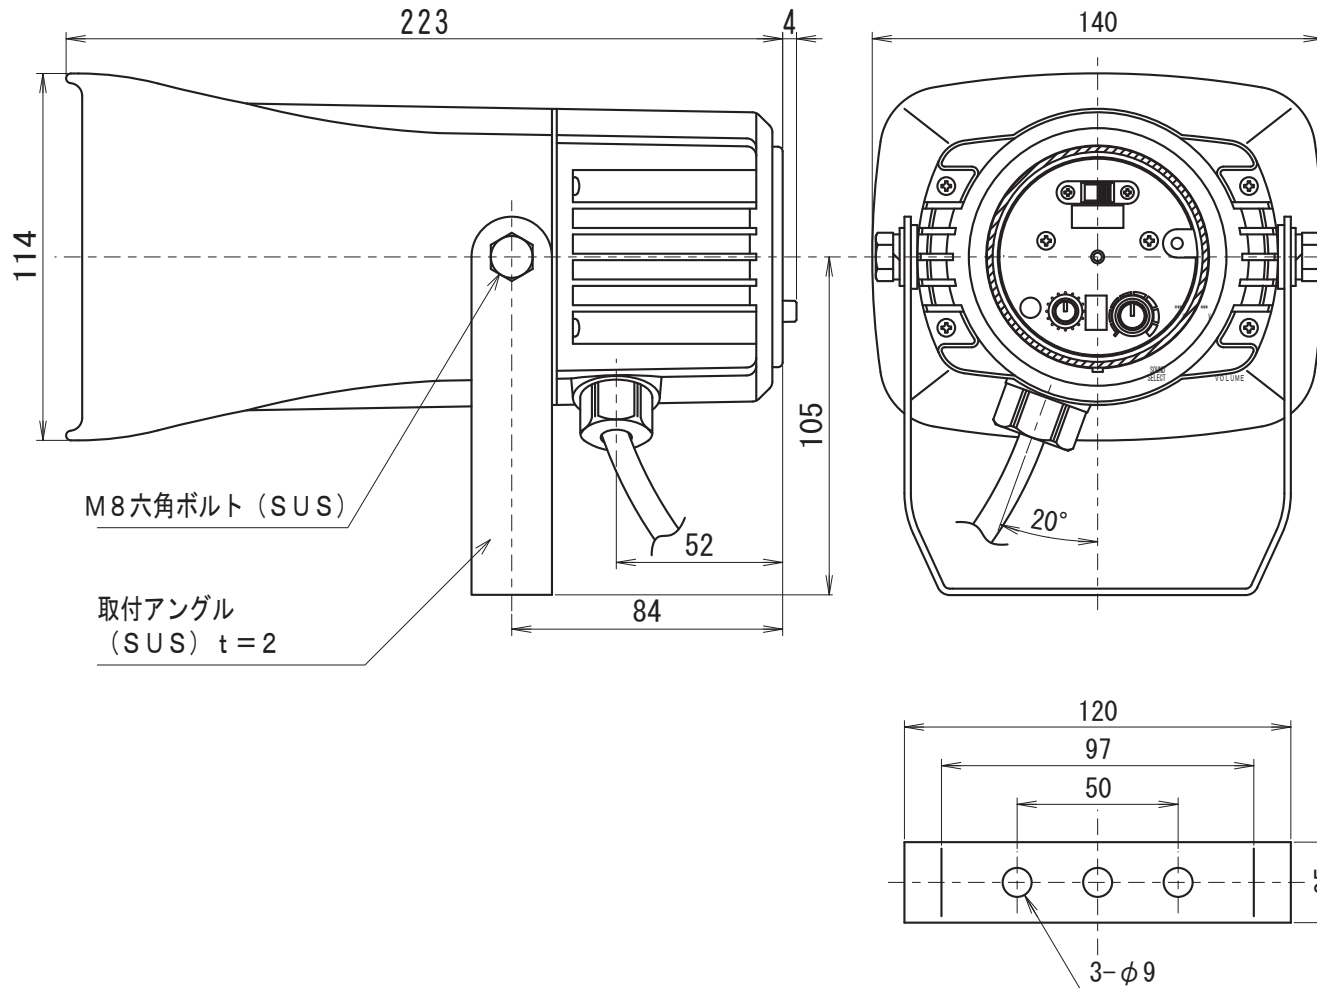

外觀寸法図

型式 ST-25MM

M8六角ボルト (SUS)

取付アングル
(SUS) t=2

取付穴加工図

※1 引出しコード穴は必要に応じて開けて下さい。

●この図面に記載の仕様は、2008年2月15日現在のものです。

結線図

標準品の結線

PNPオープンコレクタ接続対応品の結線例

		交流電源用ACタイプ	直流電源用DCタイプ
接点容量	最大使用電圧	DC24V以上	電源電圧以上
	最大使用電流	50mA以上	
	漏れ電流	0.1mA以下	
	ON電圧	1V以下	1V以下 (DC12V時は0.5V以下)
ヒューズ		0.5A	1A

●この図面に記載の仕様は、2008年2月15日現在のものです。