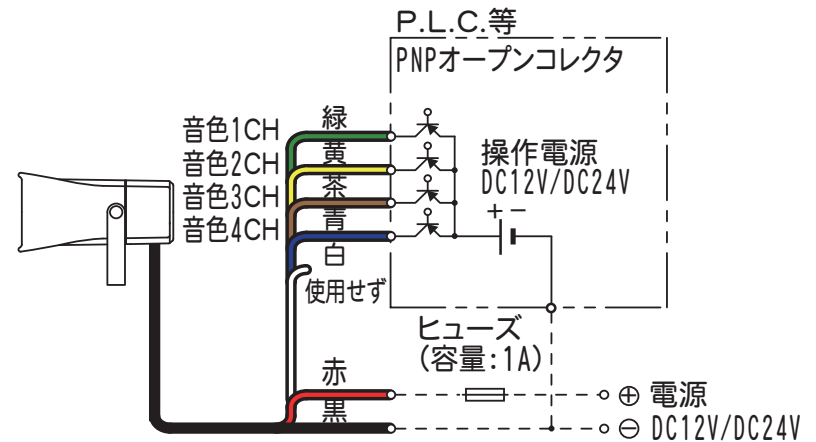

【バイナリ入力】Alarm Sound Table

音色切換スイッチをPに設定したとき、短絡している信号線の組み合わせによって、15音を外部から切り替えて吹鳴できます。

音色グループ Alarm Sound Group	音色番号 Alarm Sound No.	チャンネル Channel				音色名 Alarm Name	音色 Alarm Sound
		1CH	2CH	3CH	4CH		
P	1	■				チャイム音	ピンポン・ピンポン... (ドアチャイム音)
	2	■	■			ビビビビ音	ビビビビ・ビビビビ...
	3	■	■	■		禁じられた遊び	(曲)
	4	■	■	■	■	カチューシャ	(曲)
	5	■	■	■	■	メリーさんの羊	(曲)
	6	■	■	■	■	車競馬	(曲)
	7	■	■	■	■	アマリス	(曲)
	8	■	■	■	■	モーツァルト40番	(曲)
	9	■	■	■	■	ピララ音	ピララピララピララ・ピララピララピララ...
	10	■	■	■	■	ダウン音	バララララ・バララララ...
	11	■	■	■	■	明日があるさ	(曲)
	12	■	■	■	■	エレクトリカルパレード	(曲)
	13	■	■	■	■	サザエさん	(曲)
	14	■	■	■	■	タッチ	(曲)
	15	■	■	■	■	非常ベル音	ブルルル...

標準品の結線

PNPオープンコレクタ接続対応品の結線例

		交流電源用ACタイプ	直流電源用DCタイプ
接点容量	最大使用電圧	DC24V以上	電源電圧以上
	最大使用電流	50mA以上	
	漏れ電流	0.1mA以下	
	ON電圧	1V以下	1V以下 (DC12V時は0.5V以下)
ヒューズ		0.5A	1A

●この図面に記載の仕様は、2008年2月15日現在のものです。