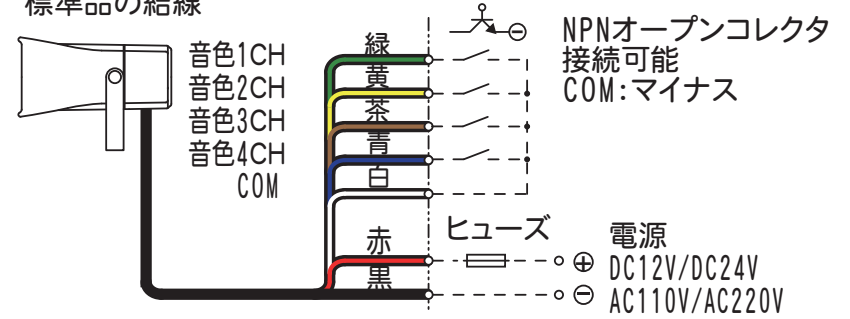

【バイナリ入力】Alarm Sound Table

音色切換スイッチをPに設定したとき、短絡している信号線の組み合わせによって、15音を外部から切り替えて吹鳴できます。

音色グループ Alarm Sound Group	音色番号 Alarm Sound No.	チャンネル Channel				音色名 Alarm Name	音色 Alarm Sound
		1CH	2CH	3CH	4CH		
P	1	■				チャイム音	ピンポン・ピンポン... (ドアチャイム音)
	2	■	■			ビビビビ音	ビビビビ・ビビビビ...
	3	■	■	■		禁じられた遊び	(曲)
	4	■	■	■	■	カチューシャ	(曲)
	5	■	■	■	■	メリーさんの羊	(曲)
	6	■	■	■	■	車競馬	(曲)
	7	■	■	■	■	アマリス	(曲)
	8	■	■	■	■	モーツァルト40番	(曲)
	9	■	■	■	■	ピララ音	ピララピララピララ・ピララピララピララ...
	10	■	■	■	■	ダウン音	バララララ・バララララ...
	11	■	■	■	■	明日があるさ	(曲)
	12	■	■	■	■	エレクトリカルパレード	(曲)
	13	■	■	■	■	サザエさん	(曲)
	14	■	■	■	■	タッチ	(曲)
	15	■	■	■	■	非常ベル音	ブルルル...

標準品の結線