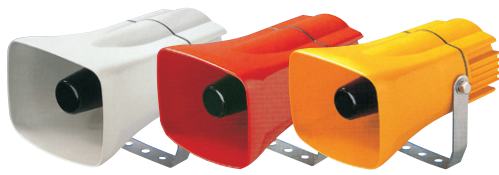

## ST-25シリーズ (ST-25MM2)

標準色  
ホワイトグレー (W) 準標準色  
赤 (R) 準標準色  
黄 (Y)

音色違い: ST-25MM

音色切替スイッチ 音量調節ツマミ

## 特長

- ホーンスピーカー型の中型電子音警報器です。
- 内蔵の16音色をビット入力、もしくはバイナリ入力で制御していただけます。ビット入力では、背面のロータリースイッチで、任意の音色グループを設定し、4音を制御できます。バイナリ入力では、15音を外部信号により制御できます。
- 音量は最大102dBです。(背面ツマミで最小0dB～最大102dBを無段階で調節可能)
- ボディは耐候性に優れたASA樹脂、取付けアングルには耐塩性と耐錆性に優れたSUSを採用しています。
- 無電圧接点回路で、NPNオープンコレクタ接続に標準対応しており、PLCによる直接駆動が可能です。(PNPオープンコレクタ接続タイプは、DC12/24Vタイプのみ受注生産で対応可能)
- UL規格認定品です。
- 保護特性IP53 (正方向取付け時)です。

IP	定格出力	使用温度範囲	使用湿度範囲	定格時間	材質/色調	引出し線		
						長さ	線種	信号線 COM線
IP53 (正方向取付け時)	2W	-20℃～50℃	35%～85% (結露なきこと)	連続	ボディ:ASA樹脂(ホワイトグレー)(標準:赤,黄) アングル:ステンレス鋼(SUS) 後蓋:ポリカーボネート樹脂(透明) 銘板:ステンレス鋼(SUS)	500mm	VCT-F (φ7.5) 7芯	UL1007AWG22×5本
								電源線 UL1007AWG18×2本