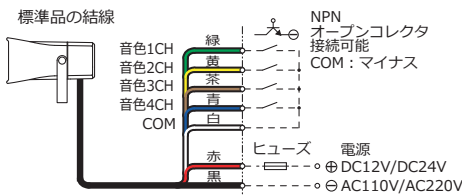

バイナリ入力

音色切換スイッチをPに設定したとき、短絡している信号線の組み合わせによって、15音を外部から切り替えて吹鳴できます。

音色グループ	バイナリ入力時				音色名	音色	
	音色番号	1CH	2CH	3CH			4CH
P	1	■			チャイム音	ピンポン・ピンポン... (ドアチャイム音)	
	2		■		ビビビ音	ビビビビ・ビビビビ...	
	3	■	■		美酒加珈フェイ	(曲)	
	4			■	花	(曲)	
	5	■		■	地上の星	(曲)	
	6		■	■	ああ人生に涙あり	(曲)	
	7	■	■	■	RAIDERS OF THE LOST ARK	(曲)	
	8				ET	(曲)	
	9	■			救急車音	ピーポーピーポー...	
	10		■		汽笛音	ブーブブー...	
	11	■	■		ルパン三世	(曲)	
	12			■	大きな古時計	(曲)	
	13	■		■	踏切音	カン・カン・カン...	
	14		■	■	ピララ新音	ピララピララピララ・ピララピララピララ...	
	15	■	■	■	発車ベル音	トゥルルル...	

結線図

★ビット入力時、同時に複数の電子音起動信号が入った場合、若い番号の信号を優先します。

定格電源電圧	ヒューズ容量
DC12/24V	1A
AC110/220V	0.5A