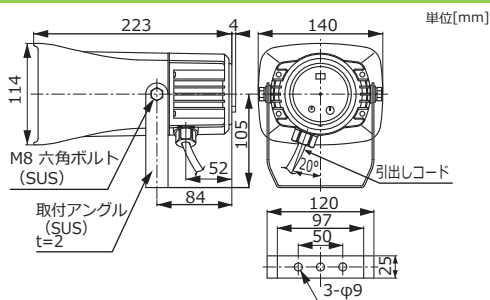

## 標準品仕様表

	定格電源電圧(*1)	色調	型式	消費電力	信号線接点容量	音圧レベル	電子音	製品質量	備考
NPN	DC12V	ホワイト グレー	ST-25MM2-DCW	3W	電源電圧以上 50mA以上	最大 102dB (1m前方) (*2)	下記一覧表の 16音色 (*3)(*4)	1kg	CE適合品 RoHS対応品
	DC24V			7W					
	DC12V	赤	ST-25MM2-DCR	3W					
	DC24V			7W					
	DC12V	黄	ST-25MM2-DCY	3W					
	DC24V			7W					
NPN	DC48V	ホワイト グレー	ST-25MM2-48W	5.5W	DC24V以上 50mA以上		1.2kg	RoHS対応品	
	AC110V AC220V	ホワイト グレー	ST-25MM2-ACW	6.5W					
		赤	ST-25MM2-ACR						
PNP	DC12V	ホワイト グレー	ST-25MM2-DCW-P	3W	電源電圧以上 50mA以上		1kg	受注生産品 (*5) RoHS対応品	
	DC24V			7W					

IP	定格出力	使用温度範囲	使用湿度範囲	定格時間	材質/色調	引出し線		
						長さ	線種	信号線 COM線
IP53 (正方向取付け時)	2W	-20℃～50℃	35%～85% (結露なきこと)	連続	ボディ:ASA樹脂(ホワイトグレー)(標準:赤,黄) アングル:ステンレス鋼(SUS) 後蓋:ポリカーボネート樹脂(透明) 銘板:ステンレス鋼(SUS)	500mm	VCT-F (φ7.5) 7芯	UL1007AWG22×5本
								電源線 UL1007AWG18×2本

## 外観寸法図