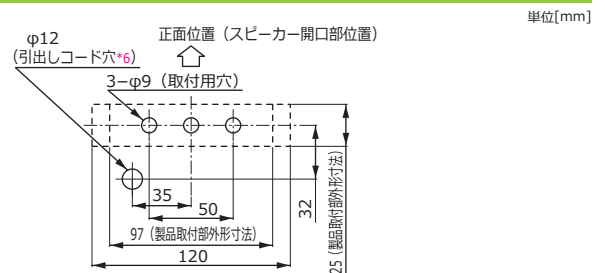

取付寸法図

(*1) ST-25MM2は、12/24Vまたは、110/220Vの切り替えを、内蔵スイッチで行います。ご使用の電圧と、スイッチの設定をご確認の上ご使用ください。 (*2)音色、電圧変動、取付け状態により変化するため、表記の音圧より低くなる場合があります。 (*3)複数台を同時に使用される場合、同時に再生開始しても同期しません。本カタログに記載の音圧は本体前面の前方1mでの最大音圧です。 (*4)従来の音色名と同一でも、改良のため音質が多少異なる場合があります。 (*5)受注生産品です。納期については販売店様までお問い合わせください。 (*6)引出しコード穴は必要に応じて開けてください。