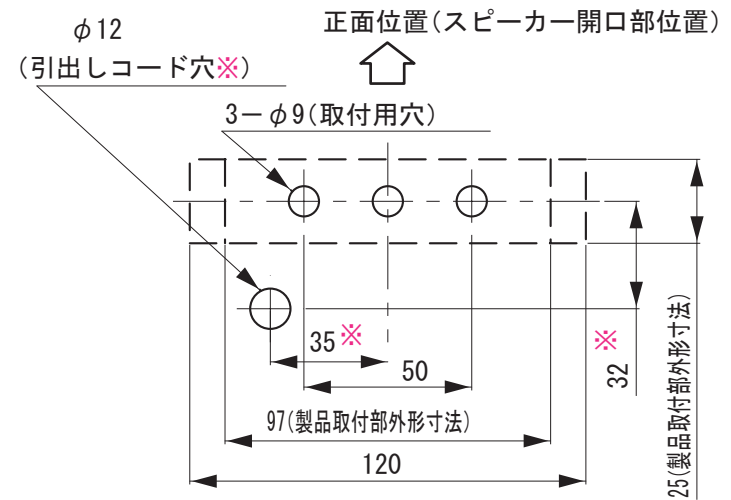

外觀寸法図

型式 ST-25MM2

取付穴加工図

(※) 引出しコード穴は必要に応じて開けてください。

●この図面に記載の仕様は、2008年2月15日現在のものです。

結線図

型式 ST-25MM2

【ビット入力】Bit Input

【バイナリ入力】Binary Input

音色切換スイッチをPに設定したとき、短絡している信号線の組み合わせによって、15音を外部から切り替えて吹鳴できます。

バイナリ入力時 For Binary Input Control				音色名		
音色グループ Alarm Sound Group	音声番号 Alarm No.	チャンネル Channel	音色名 Alarm Name	音色 Alarm Name		
P	1	■	■	■	チャイム音(ピンポーン)	アラーム
	2	■	■	■	ピピピピ音	アラーム
	3	■	■	■	美酒加珈フェイ	メロディ
	4	■	■	■	花	メロディ
	5	■	■	■	地上の星	メロディ
	6	■	■	■	ああ人生に涙あり	メロディ
	7	■	■	■	RAIDERS OF THE LOST ARK	メロディ
	8	■	■	■	ET	メロディ
	9	■	■	■	救急車音(ビーポーポー)	アラーム
	10	■	■	■	汽笛音(フューフュー)	アラーム
	11	■	■	■	ルパン三世	メロディ
	12	■	■	■	大きな古時計	メロディ
	13	■	■	■	踏切音(カーンカーン)	アラーム
	14	■	■	■	ピララ新音(ピラララ)	アラーム
	15	■	■	■	発車ベル音(トコルルル)	アラーム

標準品の結線

PNPオープンコレクタ接続対応品の結線例

接点容量	交流電源用ACタイプ		直流電源用DCタイプ
	最大使用電圧	DC24V以上	
最大使用電流	50mA以上		
漏れ電流	0.1mA以下		
ON電圧	1V以下	1V以下(DC12V時は0.5V以下)	
ヒューズ	0.5A	1A	

●この図面に記載の仕様は、2008年2月15日現在のものです。