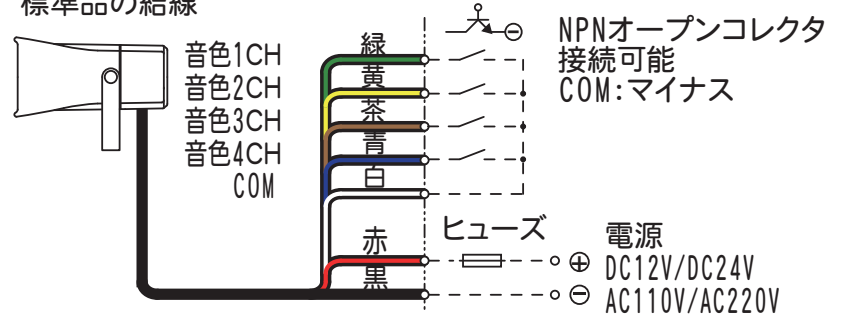

【バイナリ入力】Binary Input

音色切換スイッチをPに設定したとき、短絡している信号線の組み合わせによって、15音を外部から切り替えて吹鳴できます。

バイナリ入力時 For Binary Input Control				音色名		
音色グループ Alarm Sound Group	音声番号 Alarm No.	チャンネル Channel	音色名 Alarm Name	音色 Alarm Name		
P	1	■	■	■	チャイム音(ピンポーン)	アラーム
	2	■	■	■	ピピピピ音	アラーム
	3	■	■	■	美酒加珈フェイ	メロディ
	4	■	■	■	花	メロディ
	5	■	■	■	地上の星	メロディ
	6	■	■	■	ああ人生に涙あり	メロディ
	7	■	■	■	RAIDERS OF THE LOST ARK	メロディ
	8	■	■	■	ET	メロディ
	9	■	■	■	救急車音(ビーポーポー)	アラーム
	10	■	■	■	汽笛音(フューフュー)	アラーム
	11	■	■	■	ルパン三世	メロディ
	12	■	■	■	大きな古時計	メロディ
	13	■	■	■	踏切音(カーンカーン)	アラーム
	14	■	■	■	ピララ新音(ピラララ)	アラーム
	15	■	■	■	発車ベル音(トコルルル)	アラーム

標準品の結線