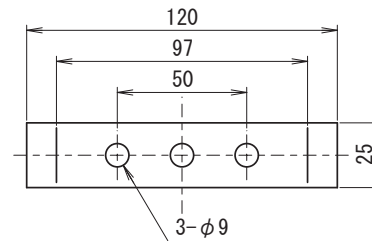

外觀寸法図

型式 ST-25MM2

取付穴加工図

(※) 引出しコード穴は必要に応じて開けてください。

●この図面に記載の仕様は、2008年2月15日現在のものです。

結線図

型式 ST-25MM2

【ビット入力】Bit Input