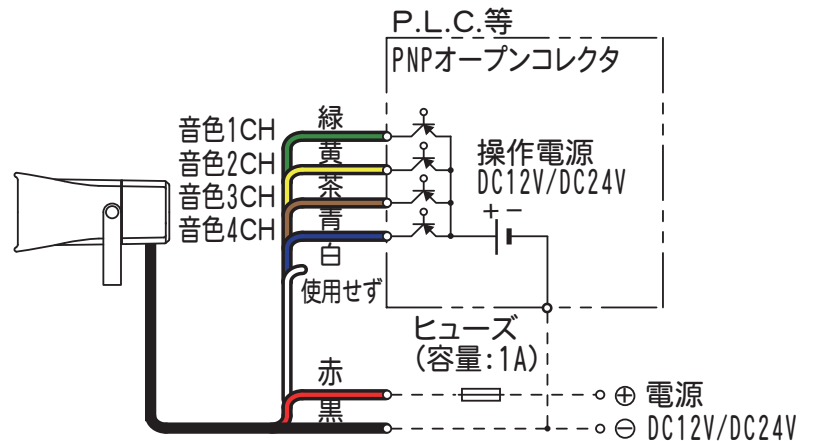

【バイナリ入力】Binary Input

音色切換スイッチをPに設定したとき、短絡している信号線の組み合わせによって、15音を外部から切り替えて吹鳴できます。

バイナリ入力時 For Binary Input Control				音色名		
音色グループ Alarm Sound Group	音声番号 Alarm No.	チャンネル Channel	音色名 Alarm Name	音色 Alarm Name		
P	1	■	■	■	チャイム音(ピンポーン)	アラーム
	2	■	■	■	ピピピピ音	アラーム
	3	■	■	■	美酒加珈フェイ	メロディ
	4	■	■	■	花	メロディ
	5	■	■	■	地上の星	メロディ
	6	■	■	■	ああ人生に涙あり	メロディ
	7	■	■	■	RAIDERS OF THE LOST ARK	メロディ
	8	■	■	■	ET	メロディ
	9	■	■	■	救急車音(ビーポーポー)	アラーム
	10	■	■	■	汽笛音(フューフュー)	アラーム
	11	■	■	■	ルパン三世	メロディ
	12	■	■	■	大きな古時計	メロディ
	13	■	■	■	踏切音(カーンカーン)	アラーム
	14	■	■	■	ピララ新音(ピラララ)	アラーム
	15	■	■	■	発車ベル音(トコルルル)	アラーム

標準品の結線

PNPオープンコレクタ接続対応品の結線例

接点容量	交流電源用ACタイプ		直流電源用DCタイプ
	最大使用電圧	DC24V以上	
最大使用電流	50mA以上		
漏れ電流	0.1mA以下		
ON電圧	1V以下	1V以下(DC12V時は0.5V以下)	
ヒューズ	0.5A	1A	

●この図面に記載の仕様は、2008年2月15日現在のものです。