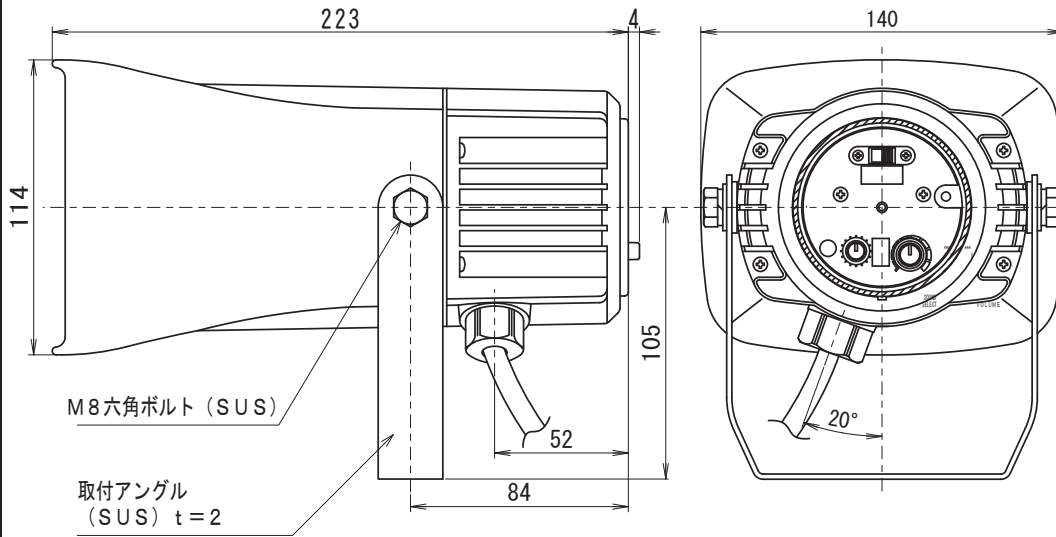

外觀寸法図

型式 ST-25MM2

取付穴加工図

(※) 引出しコード穴は必要に応じて開けてください。

●この図面に記載の仕様は、2008年2月15日現在のものです。

結線図

型式 ST-25MM2

【ビット入力】Bit Input

標準品の結線

PNPオープンコレクタ接続対応品の結線例

接点容量	交流電源用ACタイプ		直流電源用DCタイプ
	最大使用電圧	DC24V以上	
最大使用電流	50mA以上		
漏れ電流	0.1mA以下		
ON電圧	1V以下	1V以下(DC12V時は0.5V以下)	
ヒューズ	0.5A	1A	

●この図面に記載の仕様は、2008年2月15日現在のものです。