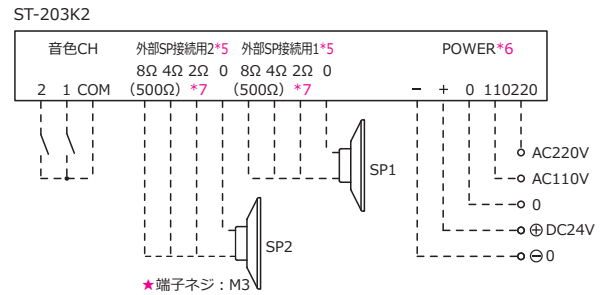

ST-203シリーズ

特長

ST-203K2

- 壁掛けセパレートタイプの電子音警報器です。
- 内部の切替えスイッチで、1音を選択して制御できるシングルタイプと、外部接点で切替えができるマルチタイプがあります。
- シングルタイプ(ST-203K2)は、標準でA基板を内蔵しており、内部スイッチで1音を選択し、電源制御でご使用いただけます。また、発注時にB基板もしくはJ基板のご指定をいただくことも可能です。(音色基板の詳細はオプションページの音色基板一覧表を参照)
- オプションのマイクを使用すると拡声放送に対応します。警報音出力中にマイク放送を行う場合、警報音を減音してマイク放送を優先するマイクミキシング回路がついています。
- 複数スピーカーの接続が可能です。
- 保護特性IP50（正方向取付け時）です。

	IP	定格出力	入力回路	使用温度範囲	定格時間	材質・色調
ST-203K2	IP50 屋内専用型 (正方向取付け時)	20W×2ch	MIC-45dB 600Ω	-20℃~50℃	15分	SPCCアイボリー (マンセル5Y7/1)

オプション

マイク DM-330S

ST-203シリーズ

外観寸法図

結線図

★同時に複数の電子音起動信号が入った場合、2CHの音色を優先します。