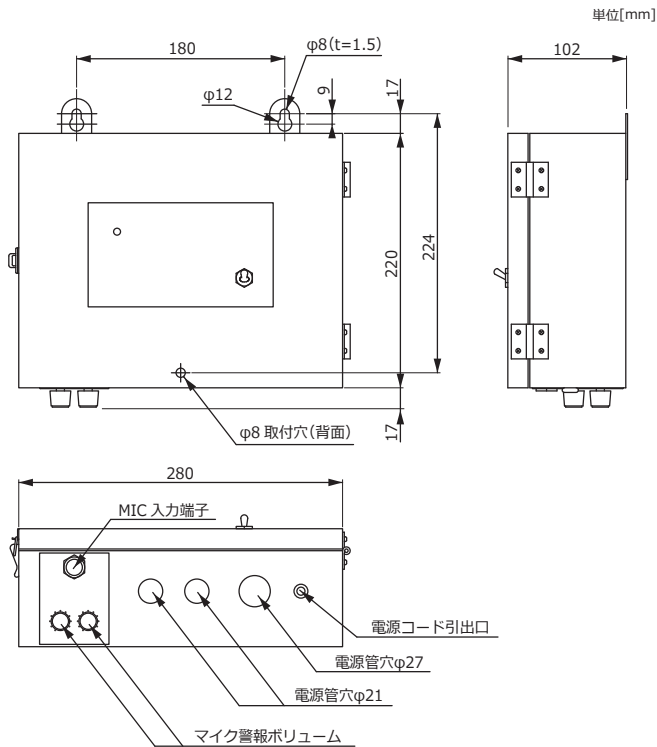

	IP	定格出力	入力回路	使用温度範囲	定格時間	材質・色調
ST-203K2	IP50 屋内専用型 (正方向取付け時)	20W×2ch	MIC-45dB 600Ω	-20℃~50℃	15分	SPCCアイボリー (マンセル5Y7/1)

オプション

マイク DM-330S

ST-203シリーズ

外観寸法図

結線図

★同時に複数の電子音起動信号が入った場合、2CHの音色を優先します。