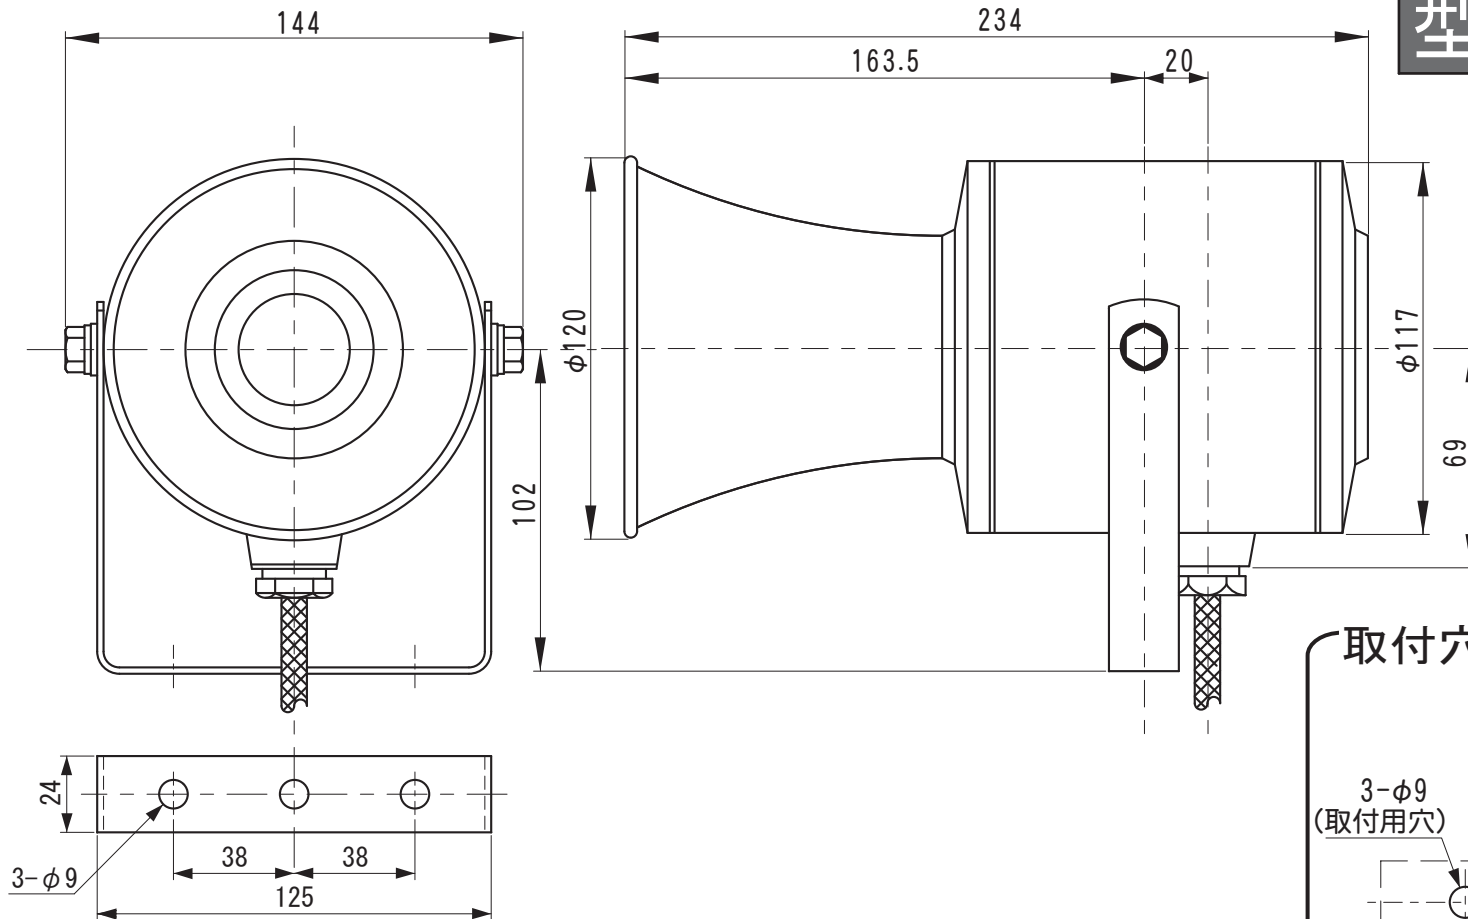

# 外觀寸法図

## 型式 SV-31A4PB

### 取付穴加工図

●この図面に記載の仕様は、2009年 4月23日現在のものです。

## 型式 SV-31A4PB

●この図面に記載の仕様は、2009年4月23日現在のものです。