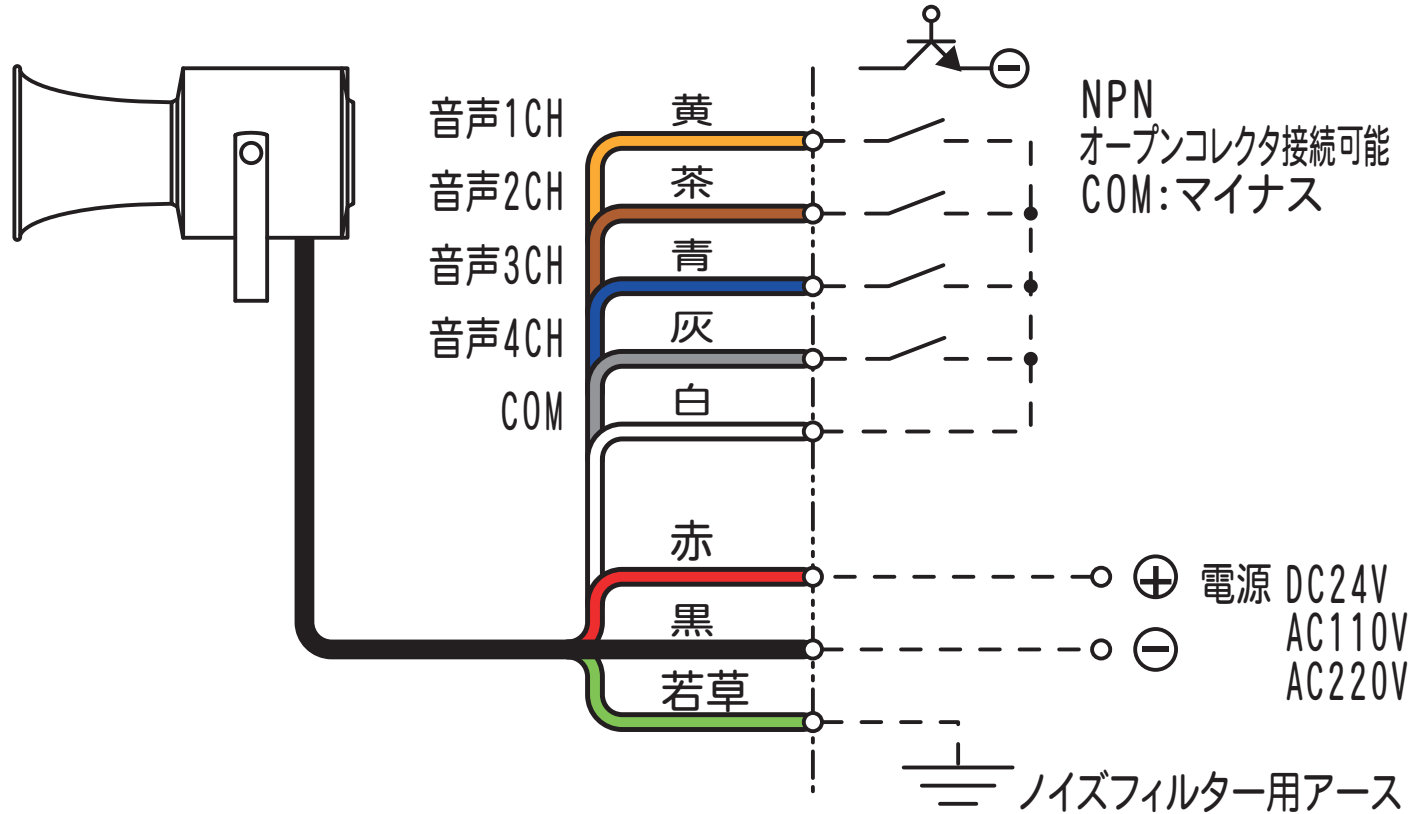

# 外觀寸法図

## 型式 SV-31A4PB

### 取付穴加工図

●この図面に記載の仕様は、2009年 4月23日現在のものです。

## 型式 SV-31A4PB

●この図面に記載の仕様は、2009年4月23日現在のものです。