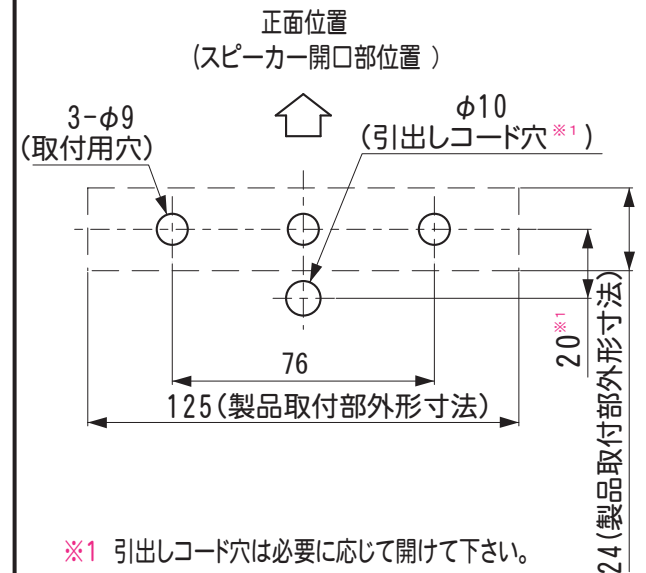

# 外觀寸法図

## 型式 SV-31A4PB

### 取付穴加工図

●この図面に記載の仕様は、2009年 4月23日現在のものです。

## 型式 SV-31A4PB

●この図面に記載の仕様は、2009年4月23日現在のものです。